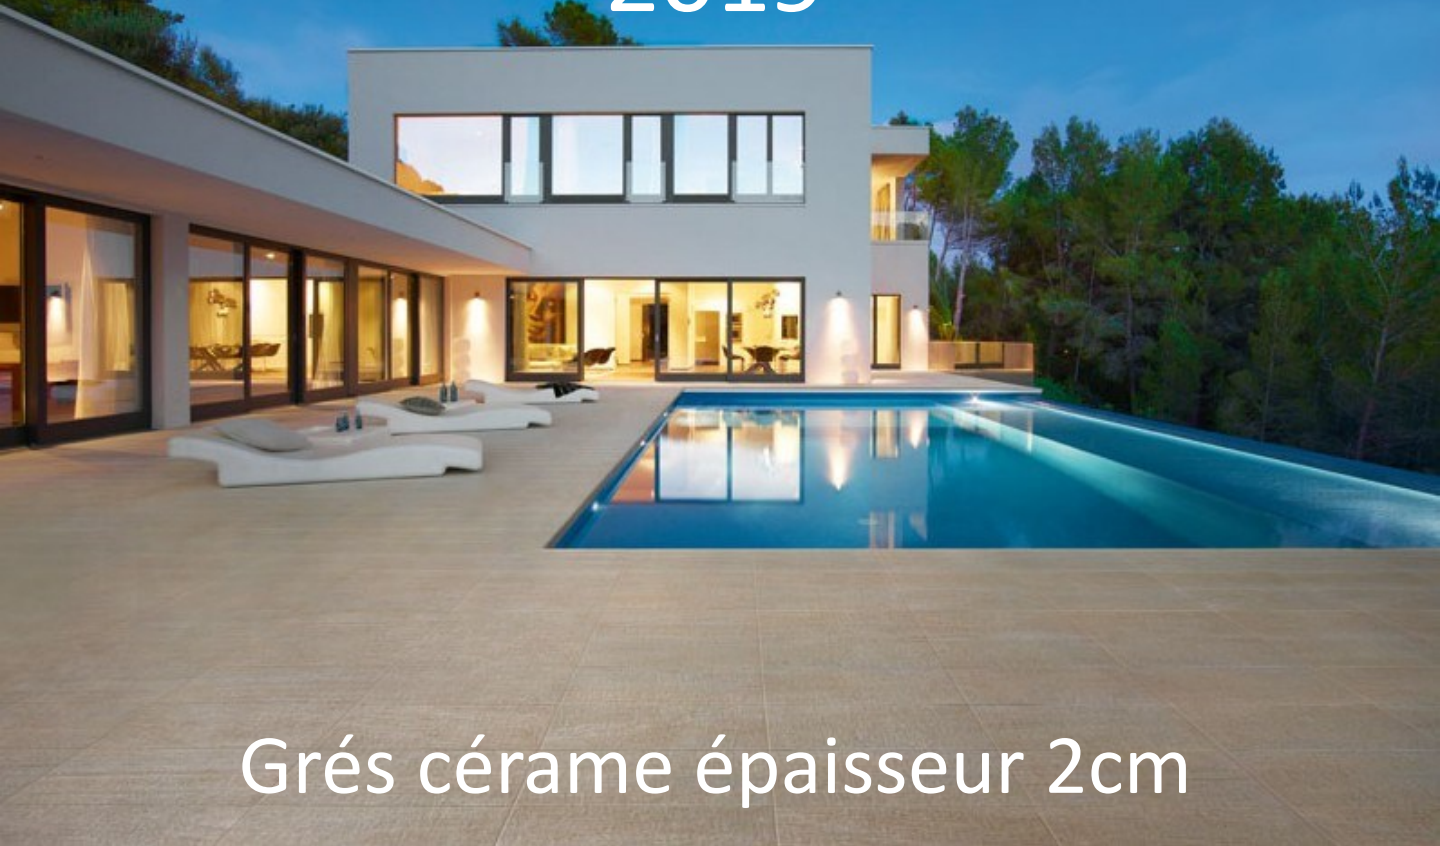

Gamme Vision d'Extérieurs 2019

Grés cérame épaisseur 2cm

La gamme de grés cérame pour terrasses extérieures que nous avons sélectionnées sont de parfaites imitations de pierres naturelles.

Elles font parties des meilleurs rapport qualité prix du marché Suisse romand.

Ces dalles s'adaptent parfaitement à vos terrasses ou entourages de piscines.

Elles ne gèlent pas et sont extrêmement résistantes aux taches.

Elles peuvent être posées sur graviers, plots réglables, sable ou dalle en béton.

Disponibles dans notre showroom Vision d'Extérieurs au centre I LIFE d'Etoy.

Stratos 60x60 Beige

Stratos 60x60 Grey

Stratos 60x60 Anthracite

Blue light 60x60

Blue dark 60x60

Dublin stone 60x60

Certifications :