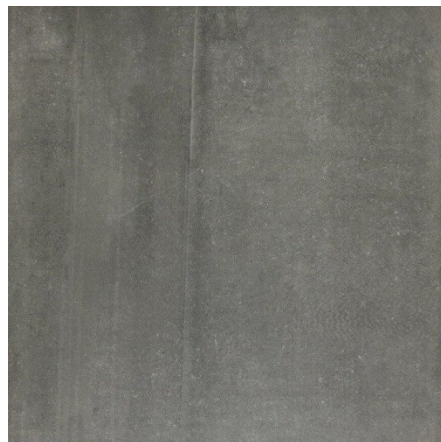

Ces dalles s'adaptent parfaitement à vos terrasses ou entourages de piscines.

Elles ne gèlent pas et sont extrêmement résistantes aux taches.

Elles peuvent être posées sur graviers, plots réglables, sable ou dalle en béton.

Disponibles dans notre showroom Vision d'Extérieurs au centre I LIFE d'Etoy.

Stratos 60x60 Beige

Stratos 60x60 Grey

Stratos 60x60 Anthracite

Blue light 60x60

Blue dark 60x60

Dublin stone 60x60

Certifications :