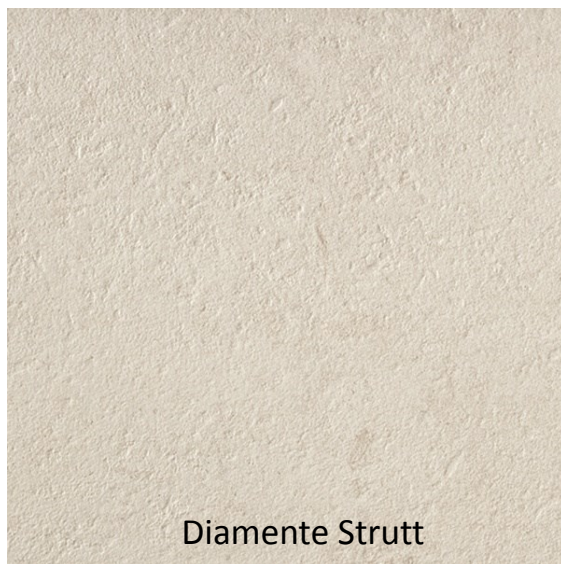

Diamente Strutt