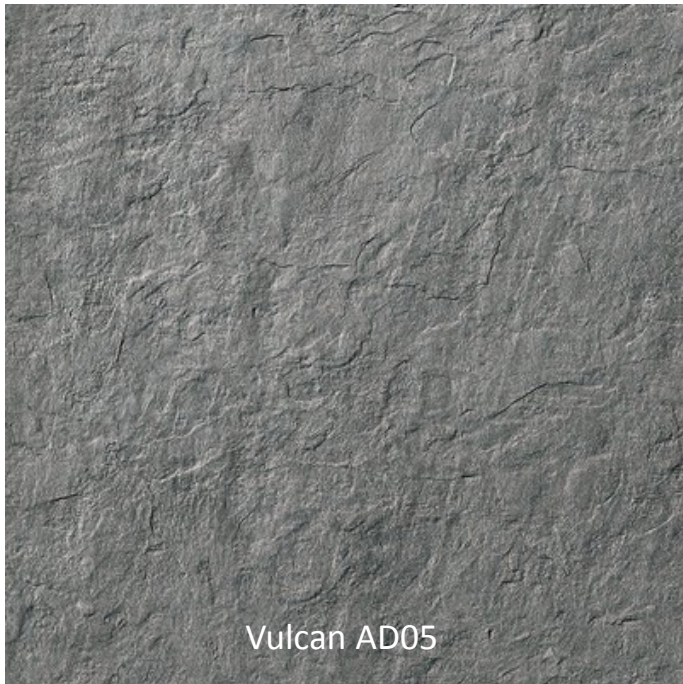

Shore AD01

Island AD02

African Stone AD03

Black Reef AD04

Vulcan AD05

Conditionnement minimum:
60x60cm : par boîte de 0.72 m2

Tarifs toutes taxes comprises départ dépôt en fr. / m2

Shore AD 01 et Island AD 02

60x60 cm = fr. 64- / m2

African Stone AD 03, Black Reef AD 04 et Vulcan AD 05

60x60 cm = fr. 65- / m2