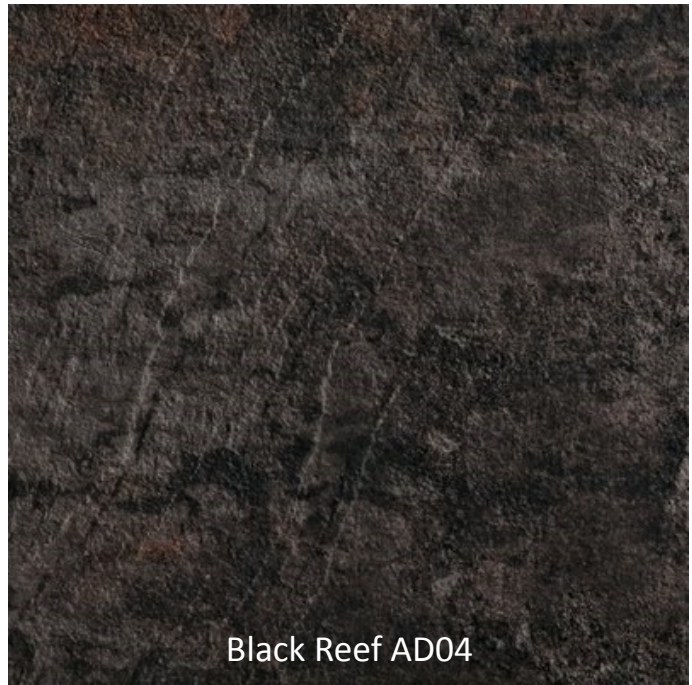

Mirage Gamme Ardesie

www.balcon-terrasse.ch

Vision d'Extérieurs 2019

Centre I Life City – Regus

Route Suisse, 8 a – 1163 ETOY

021 552 62 42 – 079 906 80 85

Ardesie est le grès cérame Mirage qui réinterprète l'élégance de la pierre par une surface fortement évocatrice de la matière. Les formes et les mariages de couleurs inspirés des merveilles que la nature nous offre sont le point fort de surfaces dont les motifs obtenus par des mélanges à la fois fortuits et contrôlés ne sont jamais répétitifs. L'harmonie des surfaces entre espaces intérieurs et extérieurs est assurée par des finitions naturelles R10 et R12 qui garantissent la continuité visuelle des espaces tout en offrant un maximum de sécurité en termes d'adhérence au piétinement.

Shore AD01

Island AD02

African Stone AD03

Black Reef AD04

Vulcan AD05

Conditionnement minimum:
60x60cm : par boîte de 0.72 m2

Tarifs toutes taxes comprises départ dépôt en fr. / m2

Shore AD 01 et Island AD 02

60x60 cm = fr. 64- / m2

African Stone AD 03, Black Reef AD 04 et Vulcan AD 05

60x60 cm = fr. 65- / m2