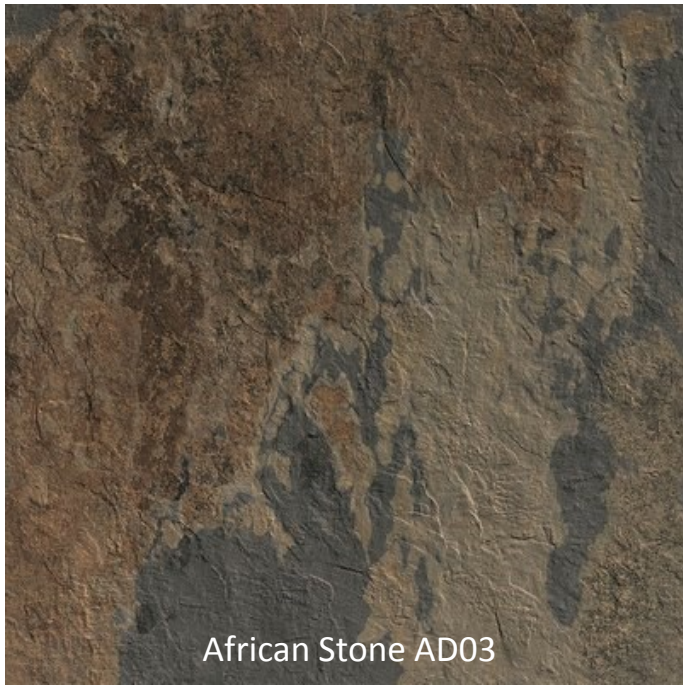

Mirage Gamme Ardesie

www.balcon-terrasse.ch

Vision d'Extérieurs 2019

Centre I Life City – Regus

Route Suisse, 8 a – 1163 ETOY

021 552 62 42 – 079 906 80 85

Ardesie est le grès cérame Mirage qui réinterprète l'élégance de la pierre par une surface fortement évocatrice de la matière. Les formes et les mariages de couleurs inspirés des merveilles que la nature nous offre sont le point fort de surfaces dont les motifs obtenus par des mélanges à la fois fortuits et contrôlés ne sont jamais répétitifs. L'harmonie des surfaces entre espaces intérieurs et extérieurs est assurée par des finitions naturelles R10 et R12 qui garantissent la continuité visuelle des espaces tout en offrant un maximum de sécurité en termes d'adhérence au piétinement.

Shore AD01

Island AD02

African Stone AD03

Black Reef AD04

Vulcan AD05

Conditionnement minimum:
60x60cm : par boîte de 0.72 m2

Tarifs toutes taxes comprises départ dépôt en fr. / m2

Shore AD 01 et Island AD 02

60x60 cm = fr. 64- / m2

African Stone AD 03, Black Reef AD 04 et Vulcan AD 05

60x60 cm = fr. 65- / m2