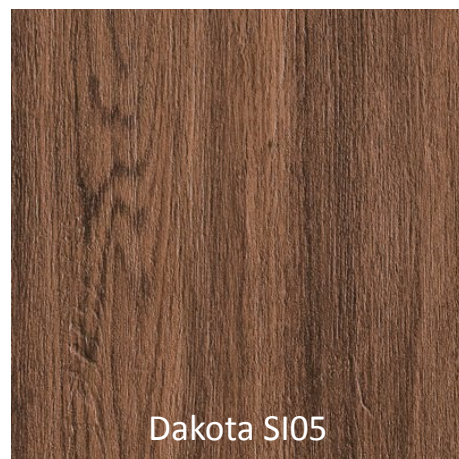

# Mirage Gamme Signature

[www.balcon-terrasse.ch](http://www.balcon-terrasse.ch)

Vision d'Extérieurs 2019

Centre I Life City – Regus

Route Suisse, 8 a – 1163 ETOY

021 552 62 42 – 079 906 80 85

Signature est le grès cérame qui interprète le bois avec caractère et personnalité. Des tonalités chromatiques, des finitions de surface et des formats différents pour apporter chaleur à des espaces uniques et évocateurs.

Artic SI01

Havana SI04

Dakota SI05