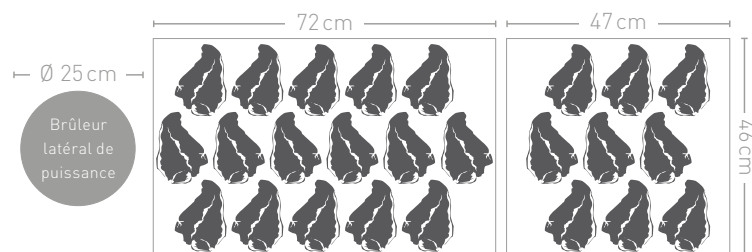

Proudly Made in Canada