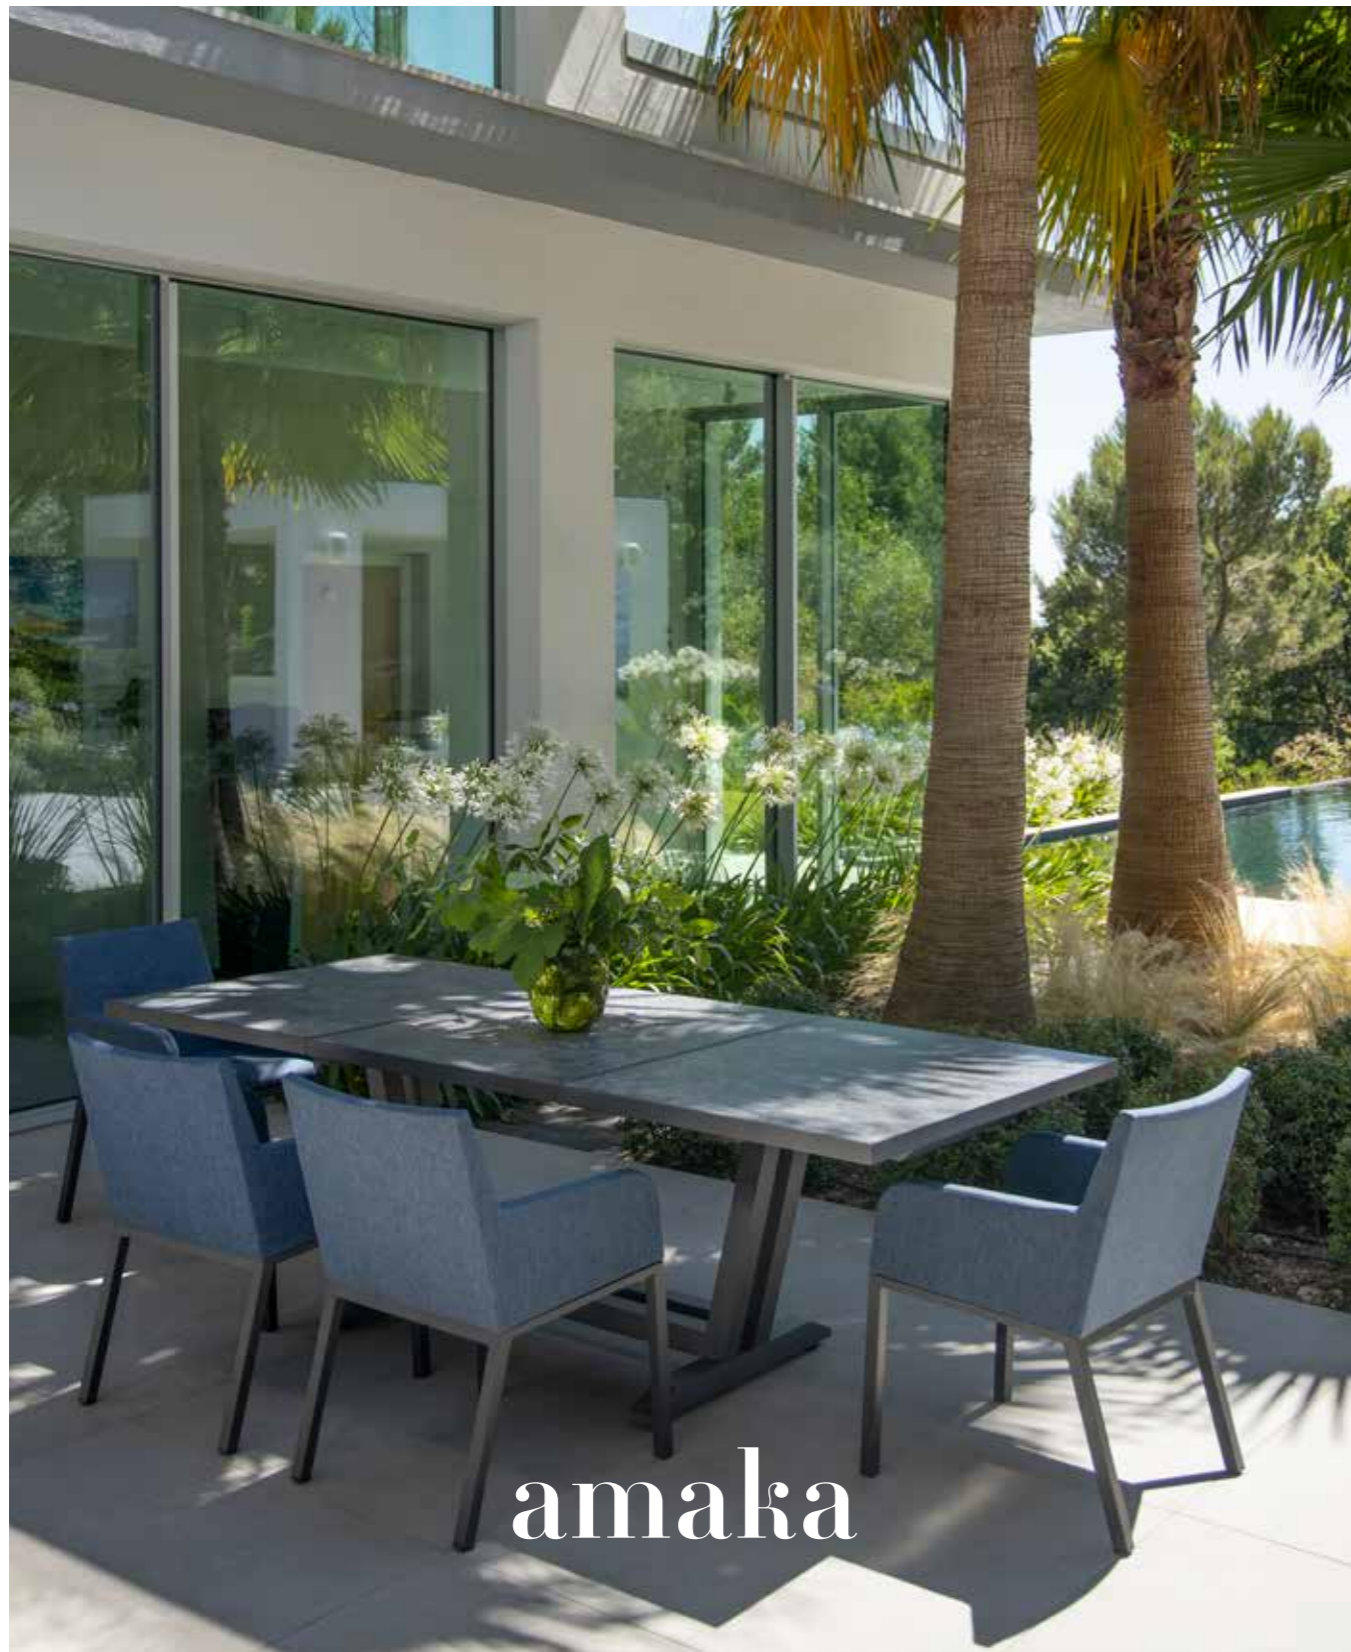

Aluminium blanc, HPL Béton ciré
white aluminum, white polish concrete HPL top
TA03372

Colisage : 1pc/1box
Poids : 26 kg
Vol. : 0,372 m³

amaka

Une collection à l'esthétique épurée, fabriquée pour la praticité et le confort. Des tables de toutes tailles pour tous les extérieurs et des assises robustes et confortables.