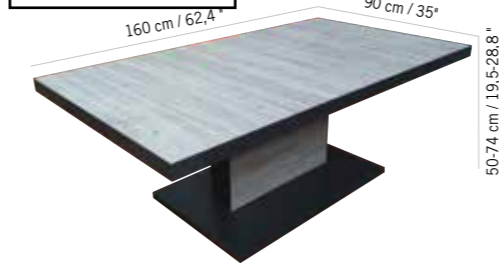

TABLE AUTO ELEVATRICE PLATEAU LATTES LARGE AMAKA x 4 /6
 AMAKA ADJUSTABLE HEIGHT TABLE

fr. 1220- ttc

Aluminium gris espace, Céramique grise
 Space grey aluminum frame, Grey ceramic
TA02027

Colisage : 1pc/1box
 Poids : 37,5 kg
 Vol. : 0,46 m³