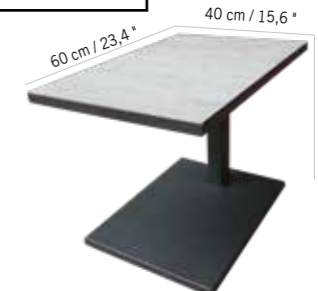

TABLE AUTO ELEVATRICE BOUT DE CANAPÉ AMAKA
AMAKA SMALL ADJUSTABLE HEIGHT TABLE

fr. 299- ttc

Aluminium gris espace, HPL béton ciré
Space grey aluminum frame, Grey ceramic
TA07012

Colisage : 1pc/1box
Poids : 7,2 kg
Vol. : 0,4 m³

Table auto élévtrices par vérins hydrauliques de 46 à 64 cm
Lift table using hydraulic cylinders from 17,9\" to 25\"