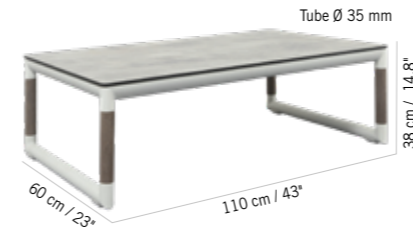

TABLE BASSE BASTINGAGE XL
BASTINGAGE LOW TABLE (XL SIZE)

fr. 680- ttc

Aluminium blanc, Duratek®, HPL béton ciré
White aluminum frame, Duratek®, white wash concrete HPL top
TA06125

Aluminium gris espace, Duratek®, HPL béton ciré
Space grey aluminum frame, Duratek®, white wash concrete HPL top
TA06126

Colisage : 1pc/1box
Poids : 15 kg
Vol. : 0,15 m³