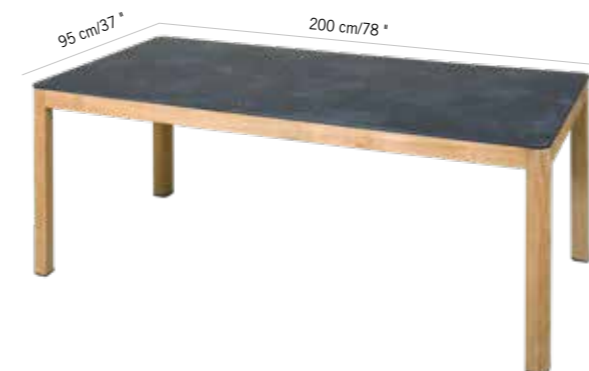

TABLE RONDE TEKURA x 6
TEKURA ROND TABLE

fr. 1850- ttc

Teck, HPL ardoise
Teak, slate grey HPL
TA02280

Colisage : 1pc/1box
Poids : 41 kg
Vol. : 0,394 m³

TABLE RECTANGLE TEKURA x 6
TEKURA RECTANGULAR TABLE

fr. 1700- ttc