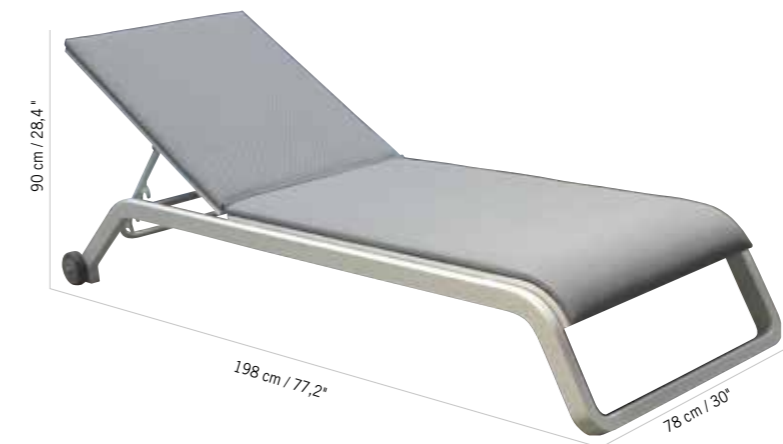

Aluminium blanc, toile matelassée grise,
White aluminum, cushioned PVC sling QDF
TRD6500

Aluminium gris espace, toile matelassée grise,
Space grey aluminum, cushioned PVC sling QDF
TRD6501

Colisage : 2pcs/1box
Poids : 17,8 kg
Vol. : 0,46 m³

+ toile micro perforée matelassée, séchage rapide
cushioned PVC sling QDF