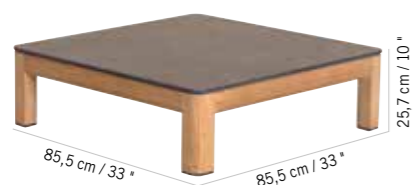

BASE POUF OU TABLE BASSE TEKURA
TEKURA OTTOMAN BASE OR LOW TABLE

fr. 730- ttc

Teck, HPL ardoise
Teak, slate grey HPL
PO03302

Colisage : 1pc/1box
Poids : 22 kg
Vol. : 0,235 m³