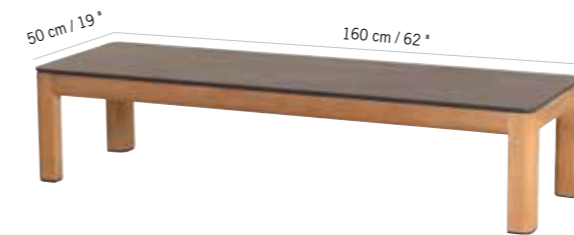

Teck, HPL ardoise
TEAK, SLATE GREY TOP
TA03304

Colisage : 1pc/1box
Poids : 28 kg
Vol. : 0,139 m³

TABLE BASSE TEKURA
TEKURA LOW TABLE

fr. 249- ttc