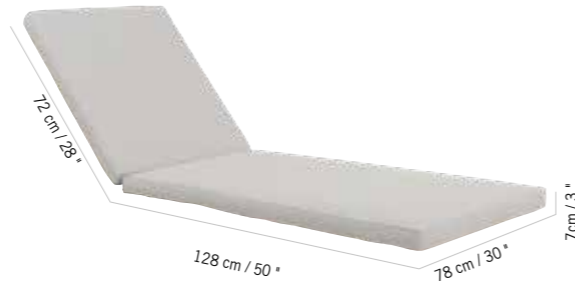

Colisage : 1pc/1box
Poids : 21kg
Vol. : 0,243 m³

COUSSIN EN TOILE ATEJA POUR BAIN DE SOLEIL BASTINGAGE
ATEJA CUSHION FOR SUNLOUNGER BASTINGAGE

fr. 429- ttc

Ateja gris clair
Light grey Ateja
CO06162

Colisage : 1pc/1box
Poids : 4 kg
Vol. : 0,122 m³