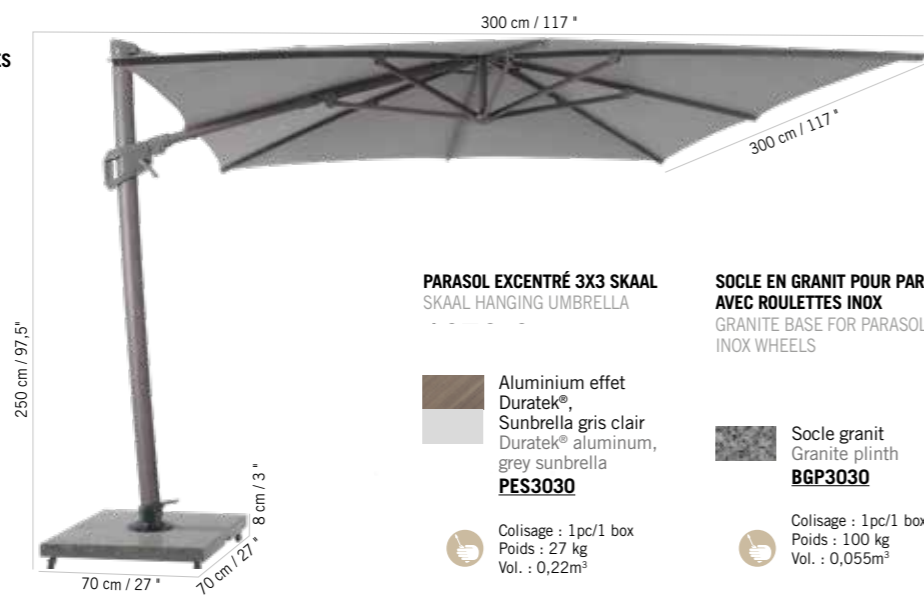

PARASOL EXCENTRÉ 3X3 SKAAL
SOCLE EN GRANIT AVEC ROULETTES
INOX + HOUSSE DE PROTECTION
SKAAL HANGING UMBRELLA WITH
GRANITE BASE, INOX WHEEL +
PROTECTION COVER

Ref. **PES3030 + BGP3030**

fr. 2466 ttc