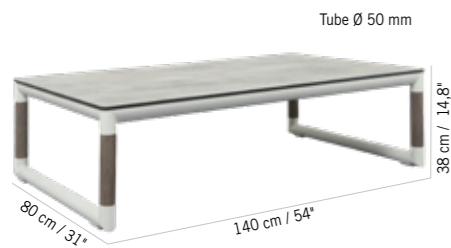

TABLE BASSE BASTINGAGE XL
BASTINGAGE LOW TABLE (XL SIZE)

fr. 1100- ttc