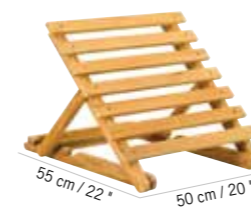

Teck
Teak
TRO5032

Colisage : 1pc/1box
Poids : 5 kg
Vol. : 0,027 m³

COUSSIN DE PLAGE PRESTIGE POUR TRO5032
BEACH CUSHION PRESTIGE FOR TRO5032

fr. 399- ttc