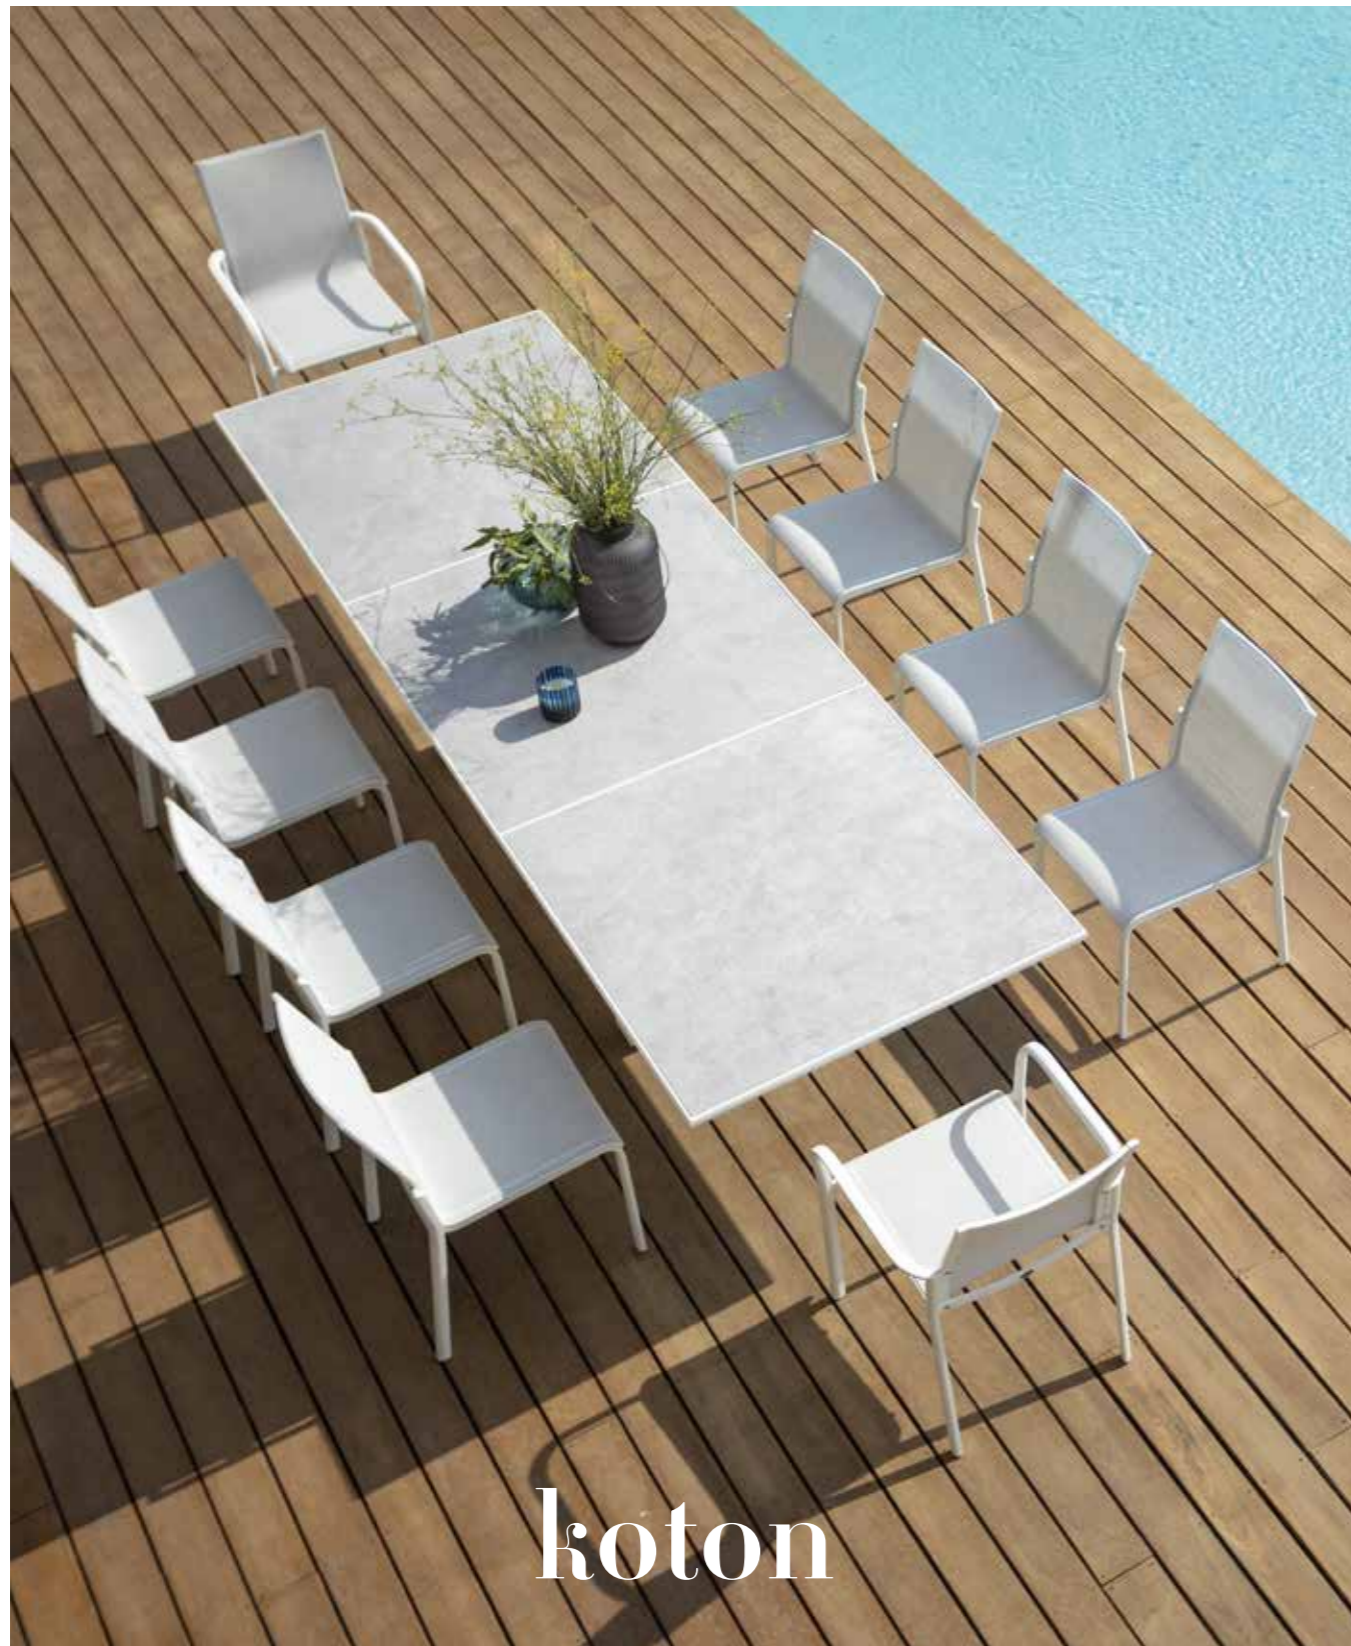

koton

KOTON est une collection haut de gamme qui fait la part belle aux matériaux nobles. Les détails sont très soignés à l'image de la très chic toile Batyline Eden en passant par le profil en aile d'avion du pied de la table.

Matières : Aluminium, Céramique, HPL, Toile Batyline Eden, coussinage Sunbrella

Entretien : Pas d'entretien sur les assises et nous conseillons de nettoyer le plateau des tables en HPL après chaque repas à l'eau savonneuse ou au nettoyant pour vitres. Les tables en céramique ne nécessitent pas d'entretien particulier. Les coussins sont déperlants mais doivent être hivernés.

The KOTON collection is one of the most premium line in Les Jardins® catalogue. Every subtle detail inspires elegance and comfort.

Materials : Aluminum, Ceramic HPL, Eden Batylin sling, Sunbrella cushions

Maintenance : Chairs and tables can stay outside all year long. Cushions are water repellent but need to be stored in winter. It is advisable to clean up the table HPL top after each meal.

CHASSIS DE TABLE KOTON, PLATEAU EN CÉRAMIQUE RENFORCÉ PAR FIBRAGE POLYESTER, x 10/12
KOTON TABLE STRUCTURE, CERAMIC TOP WITH POLYESTER FIBER REINFORCEMENT

fr. 3040- ttc

Prix pour chassis + plateaux
Price for frame + tops