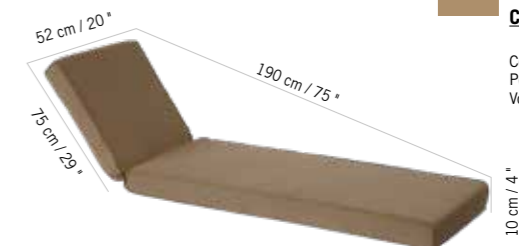

fr. 139- ttc

Teck
Teak
TRO5032

Colisage : 1pc/1box
Poids : 5 kg
Vol. : 0,027 m³

COUSSIN DE PLAGE PRESTIGE POUR TRO5032
BEACH CUSHION PRESTIGE FOR TRO5032

fr. 399- ttc

Batyline écru
Off white batyline
CE00140