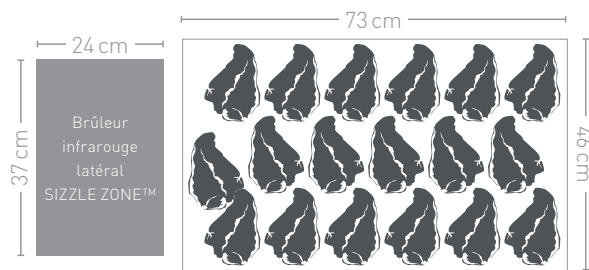

0-800 °C  
infrarouge exclusif  
**SIZZLE ZONE™**  
Technologie

Capacité jusqu'à  
**15 personnes**

Avec 6 brûleurs

Jusqu'à 26,1 kW

CHF 2'099.- TTC

**Rogue® SE 525RSIB-1**

- 1 Grand brûleur infrarouge latéral **SIZZLE ZONE™**
- 2 Grilles en acier inoxydable **WAVE™**
- 3 Couvercle extra-haut avec jauge de température **ACCU-PROBE™**
- 4 4 brûleurs principaux en acier inoxydable
- 5 Brûleur arrière infrarouge
- 6 La cuve en fonte d'aluminium
- 7 Panier à condiments monté sur le côté pour un espace de rangement supplémentaire
- 8 Système de repartition de la chaleur à 2 niveaux en acier inoxydable
- 9 Système d'allumage **JETFIRE™**
- 10 Les boutons de panneau de commande éclairés
- 11 Grandes tablettes latérales (une fixe, une rabattable)