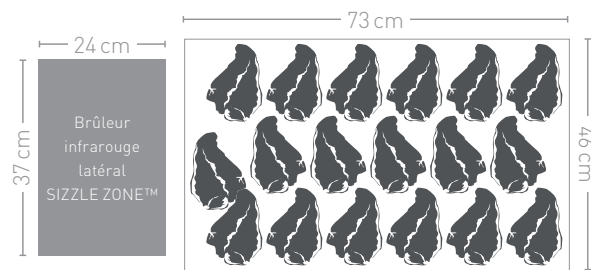

0-800 °C  
infrarouge exclusif  
**SIZZLE ZONE™**  
Technologie

Capacité jusqu'à  
**15 personnes**

Avec 6 brûleurs

Jusqu'à 26,1 kW

CHF 2'099.- TTC

**Rogue® SE 525RSIB-1**

- 1 Grand brûleur infrarouge latéral **SIZZLE ZONE™**
- 2 Grilles en acier inoxydable **WAVE™**
- 3 Couvercle extra-haut avec jauge de température **ACCU-PROBE™**
- 4 4 brûleurs principaux en acier inoxydable
- 5 Brûleur arrière infrarouge
- 6 La cuve en fonte d'aluminium
- 7 Panier à condiments monté sur le côté pour un espace de rangement supplémentaire
- 8 Système de repartition de la chaleur à 2 niveaux en acier inoxydable
- 9 Système d'allumage **JETFIRE™**
- 10 Les boutons de panneau de commande éclairés
- 11 Grandes tablettes latérales (une fixe, une rabattable)