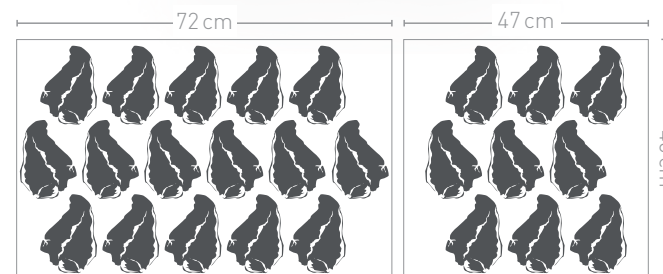

1. 1 Système de double couvercle jusqu'à 38,6 kW avec 10 brûleurs: 4 brûleurs tubulaires principaux en acier inoxydable et un brûleur arrière. Deuxième couvercle avec 2 brûleurs infrarouges **SIZZLE ZONE™** et un brûleur tubulaire de réchaud en acier inoxydable au milieu. Et enfin un brûleur latéral à 2 niveaux de puissance avec grille de cuisson réversible.
2. 2 Grilles de cuisson en acier inoxydable de 9,5 mm **WAVE™**
3. 3 Couvercle pivotant **LIFT EASE™**, luxueux avec sa hauteur confortable et peu encombrante, jauge de température chromée **ACCU-PROBE**
4. 4 Inclus le kit de rôtissoire
5. 5 Tablettes latérales en acier inoxydable premium avec un porte-gobelet intégré et un compartiment intégré pour glaçons / marinades avec une planche à découper, porte-serviettes et crochets à ustensiles chromés
6. 6 Panneau de commande en acier inoxydable avec le système d'allumage **JETFIRE™**
7. 7 Boutons de commande **SAFETY GLOW™** et éclairage intérieur pour les barbecues en toute élégance jusqu'à la nuit
8. 8 Grand bac récupérateur de graisse accessible par l'avant
9. 9 Les étagères, l'éclairage, les crochets de couverts un décapsulateur se trouvent à l'arrière des portes qui glissent doucement
10. 10 2 grandes roues en caoutchouc faciles à manier
11. 11 Fumoir intégré pour les copeaux de fumaison pouvant être retiré pour un remplissage facile et possède son propre brûleur
12. 12 Brûleur latéral avec un brûleur infrarouge central et ainsi qu'un brûleur autour pour des méthodes diverses de grillade. Allumeur électrique. Les 2 côtés de la grilles de cuisson en fonte peuvent être utilisés: un côté pour griller dans un wok rond et de l'autre côté pour les poêles de barbecue. Le profil assure le fait d'obtenir les grillades au même degré de cuisson.
13. 13 Eclairage de proximité
14. 14 Les boutons de commande LED spectrum **NIGHT LIGHT™** peuvent changer de couleur et de luminosité

Proudly Made in Canada