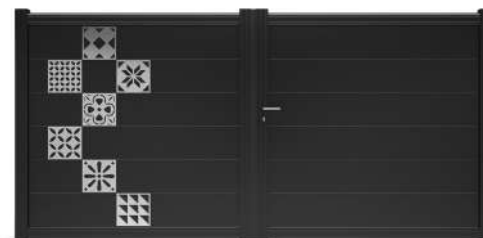

COLLECTION

Art Perso

Ajoutez de la créativité à votre portail avec nos 12 modèles qui façonnent la collection Art Perso.

Les modèles Art Perso, composés d'un remplissage de lame de 250, et d'inserts en inox brossé de formes géométriques, viennent sublimer votre ouverture.

SIGNATURE 1

SIGNATURE 2

SIGNATURE 3

SIGNATURE 4

SIGNATURE 5

SIGNATURE 6

SIGNATURE 7

SIGNATURE 8

SIGNATURE 9

SIGNATURE 10

SIGNATURE 11

SIGNATURE 12

INOX BROSSÉ 316L
QUALITÉ MARINE

LES MODÈLES ART PERSO
VOUS SONT PRÉSENTÉS
EN PORTAIL DEUX
VANTAUX ET LAQUÉS À
LA COULEUR NOIR 2100
SABLÉ.

RETROUVEZ TOUTES NOS
TEINTES PAGE 3.