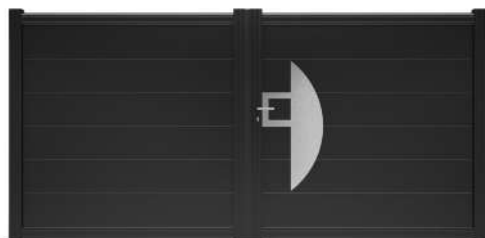

SIGNATURE 1

SIGNATURE 2

SIGNATURE 3

SIGNATURE 4

SIGNATURE 5

SIGNATURE 6

SIGNATURE 7

SIGNATURE 8

SIGNATURE 9

SIGNATURE 10

SIGNATURE 11

SIGNATURE 12

INOX BROSSÉ 316L
QUALITÉ MARINE

LES MODÈLES ART PERSO
VOUS SONT PRÉSENTÉS
EN PORTAIL DEUX
VANTAUX ET LAQUÉS À
LA COULEUR NOIR 2100
SABLÉ.

RETROUVEZ TOUTES NOS
TEINTES PAGE 3.