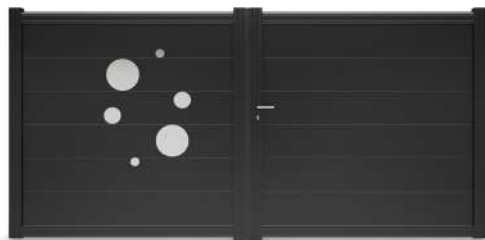

SIGNATURE 1