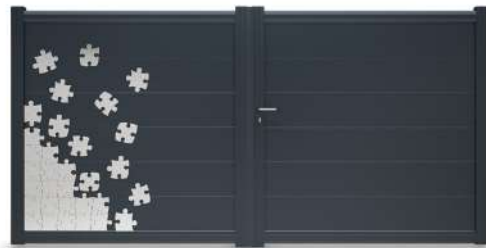

MODÈLE

Art Puzzle

L'Art Puzzle fait sans aucun doute partie de nos modèles les plus atypiques. Son décor original, constitué de 32 pièces en INOX brossé, comblera aisément votre soif de distinction et de modernité.

Choisissez votre couleur parmi nos 22 teintes standards ou 750 autres RAL.

LE MODÈLE ART PUZZLE VOUS EST PRÉSENTÉ À LA COULEUR 7016 SABLÉ.
RETROUVEZ TOUTES NOS TEINTES PAGE 3.

ART PUZZLE
PORTAIL DEUX VANTAUX

PORTILLON ASSORTI

INOX BROSSÉ 316L
QUALITÉ MARINE

PORTAIL COULISSANT - ESTHÉTIQUE SIMPLE

CLÔTURES ASSORTIES

PLEINE

p. 46

PARE-VUE

p. 48