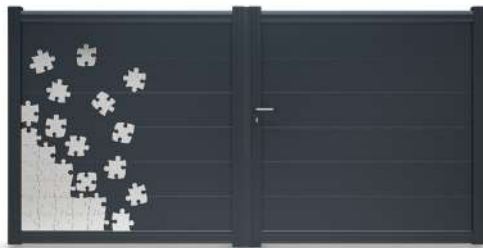

MODÈLE

Art Puzzle

L'Art Puzzle fait sans aucun doute partie de nos modèles les plus atypiques. Son décor original, constitué de 32 pièces en INOX brossé, comblera aisément votre soif de distinction et de modernité.

Choisissez votre couleur parmi nos 22 teintes standards ou 750 autres RAL.

LE MODÈLE ART PUZZLE VOUS EST PRÉSENTÉ À LA COULEUR 7016 SABLÉ.
RETROUVEZ TOUTES NOS TEINTES PAGE 3.

ART PUZZLE
PORTAIL DEUX VANTAUX

PORTILLON ASSORTI

INOX BROSSÉ 316L
QUALITÉ MARINE

PORTAIL COULISSANT - ESTHÉTIQUE SIMPLE

CLÔTURES ASSORTIES

PLEINE

p. 46

PARE-VUE

p. 48