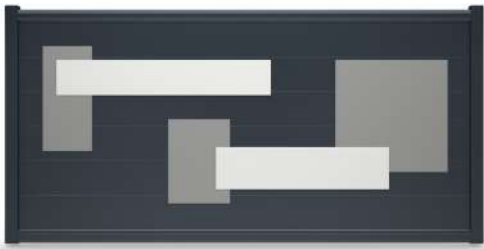

PORTAIL COULISSANT - ESTHÉTIQUE SIMPLE

CLÔTURES ASSORTIES

PLEINE

p. 46

PARE-VUE

p. 48

TOUS RAL

LAMES 250
UNIQUEMENT

3 CHOIX
DE COULEURS

NUMÉRO
DE RUE