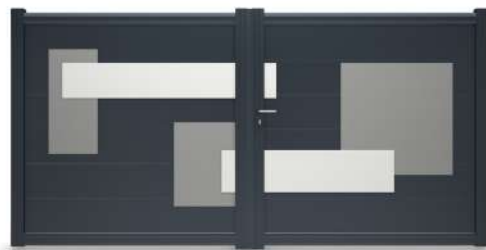

## *Art Déco*

Le modèle Art Déco, illustre parfaitement la sobriété et l'élégance.

Il saura ravir tous vos souhaits sous toutes ses coutures, que vos envies se portent sur un portail esthétique deux vantaux, coulissant ou sur un portillon.

LE MODÈLE ART DÉCO VOUS EST PRÉSENTÉ AVEC SA STRUCTURE COULEUR 7016 SABLÉ ET SES PANNEAUX DE DÉCORATION EN RAL 7035 ET 7037 SABLÉ. RETROUVEZ TOUTES NOS TEINTES PAGE 3.

Choisissez 3 couleurs pour personnaliser votre modèle Art Déco !