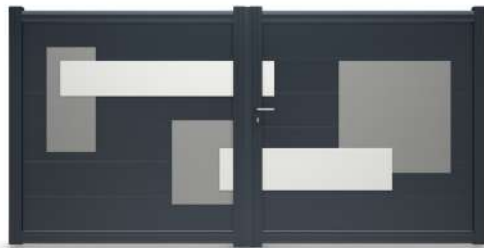

MODÈLE

Art Déco

Le modèle Art Déco, illustre parfaitement la sobriété et l'élégance.

Il saura ravir tous vos souhaits sous toutes ses coutures, que vos envies se portent sur un portail esthétique deux vantaux, coulissant ou sur un portillon.

LE MODÈLE ART DÉCO VOUS EST PRÉSENTÉ AVEC SA STRUCTURE COULEUR 7016 SABLÉ ET SES PANNEAUX DE DÉCORATION EN RAL 7035 ET 7037 SABLÉ. RETROUVEZ TOUTES NOS TEINTES PAGE 3.

Choisissez 3 couleurs pour personnaliser votre modèle Art Déco !