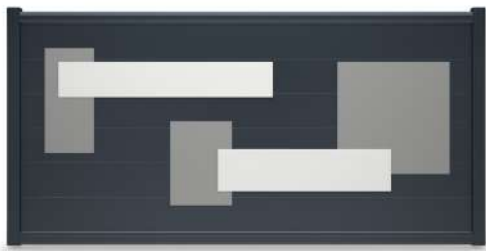

## *Art Déco*

Le modèle Art Déco, illustre parfaitement la sobriété et l'élégance.

Il saura ravir tous vos souhaits sous toutes ses coutures, que vos envies se portent sur un portail esthétique deux vantaux, coulissant ou sur un portillon.

LE MODÈLE ART DÉCO VOUS EST PRÉSENTÉ AVEC SA STRUCTURE COULEUR 7016 SABLÉ ET SES PANNEAUX DE DÉCORATION EN RAL 7035 ET 7037 SABLÉ. RETROUVEZ TOUTES NOS TEINTES PAGE 3.

Choisissez 3 couleurs pour personnaliser votre modèle Art Déco !

**ART PERSO**  
PORTAIL DEUX VANTAUX

PORTILLON ASSORTI

PORTAIL COULISSANT - ESTHÉTIQUE SIMPLE