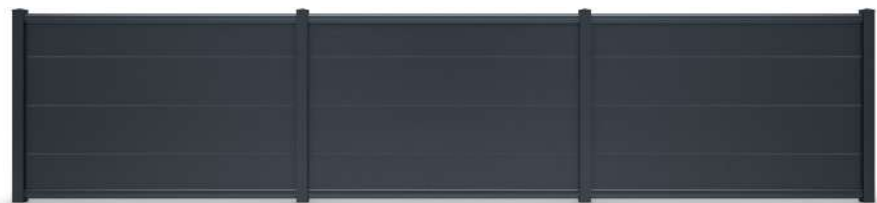

BOÎTE À LETTRE  
ENCASTRÉE

DÉCROCHÉ

SUIVANT PENTE

BICOLORE

PANNEAU DÉCOR

CLÔTURE PLEINE IV

CLÔTURE DESIGN

RETROUVEZ TOUTES NOS BIBLIOTHÈQUES P. 24 - 31

MAIN COURANTE  
EN OPTION

LES CLÔTURES PLEINE & DESIGN VOUS SONT PRÉSENTÉES À LA COULEUR 7016 SABLÉ.  
RETROUVEZ TOUTES NOS TEINTES PAGE 3.

Agrémentez votre clôture  
avec nos panneaux décor.

→ FABRICATION ÉTUDIÉE  
À VOTRE EXTÉRIEUR.