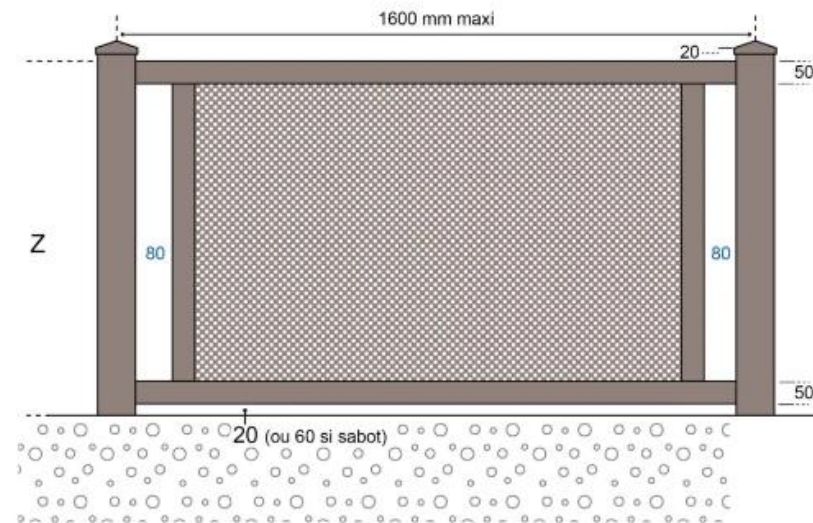

Clôture DESIGN

Embellissez vos extérieurs en choisissant la clôture DESIGN ! Intégrez-y de la tôle perforée, découpée, ou encore du vitrage...

➤ [Accéder à la fiche produit](#)

NOUS
ADAPTONS
VOS ENVIES
À VOS BESOINS

BOÎTE À LETTRE
ENCASTRÉE

DÉCROCHÉ

SUIVANT PENTE

BICOLORE

PANNEAU DÉCOR

CLÔTURE PLEINE IV

CLÔTURE DESIGN

RETROUVEZ TOUTES NOS BIBLIOTHÈQUES P. 24 - 31

MAIN COURANTE
EN OPTION

LES CLÔTURES PLEINE & DESIGN VOUS SONT PRÉSENTÉES À LA COULEUR 7016 SABLÉ.
RETROUVEZ TOUTES NOS TEINTES PAGE 3.

Agrémentez votre clôture
avec nos panneaux décor.

→ FABRICATION ÉTUDIÉE
À VOTRE EXTÉRIEUR.