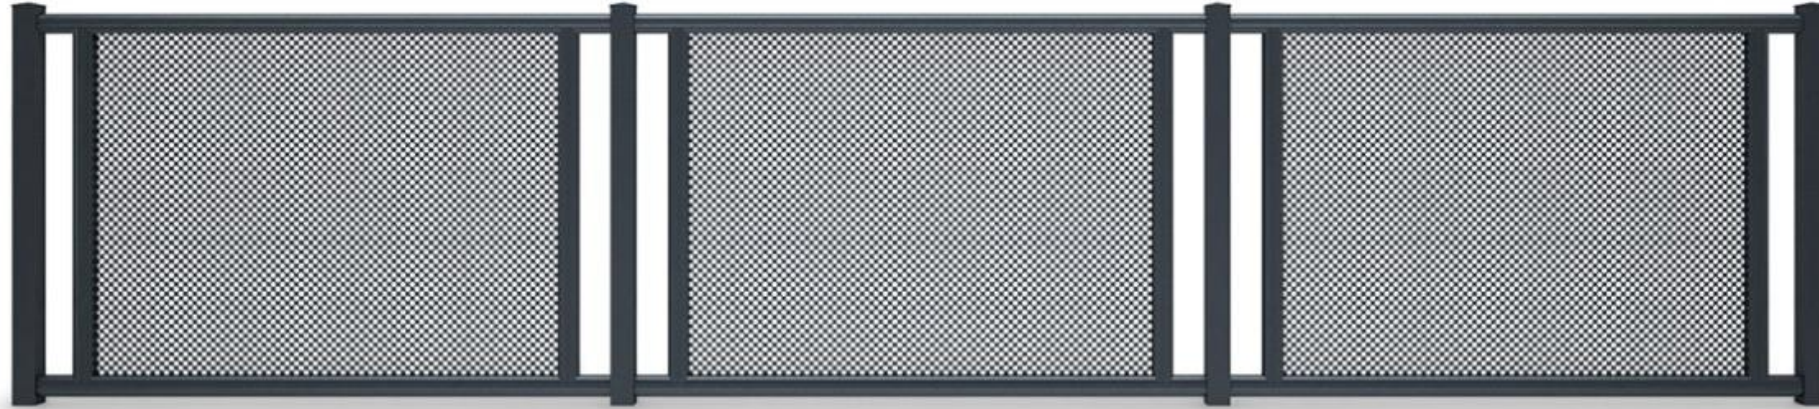

# Clôture DESIGN

Embelissez vos extérieurs en choisissant la clôture DESIGN ! Intégrez-y de la tôle perforée, découpée, ou encore du vitrage...

➤ [Accéder à la fiche produit](#)

NOUS  
ADAPTONS  
VOS ENVIES  
À VOS BESOINS

BOÎTE À LETTRE  
ENCASTRÉE

DÉCROCHÉ

SUIVANT PENTE

BICOLORE

PANNEAU DÉCOR

CLÔTURE PLEINE IV

CLÔTURE DESIGN

RETROUVEZ TOUTES NOS BIBLIOTHÈQUES P. 24 - 31

MAIN COURANTE  
EN OPTION

LES CLÔTURES PLEINE & DESIGN VOUS SONT PRÉSENTÉES À LA COULEUR 7016 SABLÉ.  
RETROUVEZ TOUTES NOS TEINTES PAGE 3.

Agrémentez votre clôture  
avec nos panneaux décor.

→ FABRICATION ÉTUDIÉE  
À VOTRE EXTÉRIEUR.