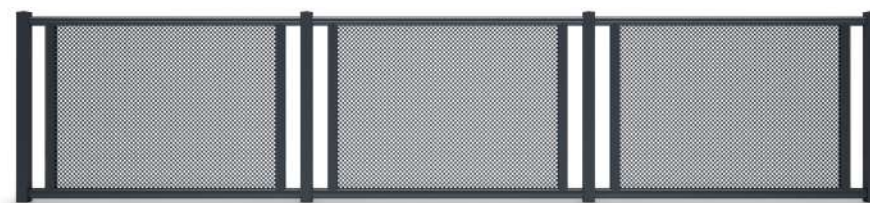

# Clôture DESIGN

Embelissez vos extérieurs en choisissant la clôture DESIGN ! Intégrez-y de la tôle perforée, découpée, ou encore du vitrage...

➤ [Accéder à la fiche produit](#)

NOUS  
ADAPTONS  
VOS ENVIES  
À VOS BESOINS

BOÎTE À LETTRE  
ENCASTRÉE

DÉCROCHÉ

SUIVANT PENTE

BICOLORE

PANNEAU DÉCOR

CLÔTURE PLEINE IV

CLÔTURE DESIGN

RETROUVEZ TOUTES NOS BIBLIOTHÈQUES P. 24 - 31

MAIN COURANTE  
EN OPTION

LES CLÔTURES PLEINE & DESIGN VOUS SONT PRÉSENTÉES À LA COULEUR 7016 SABLÉ.  
RETROUVEZ TOUTES NOS TEINTES PAGE 3.

Agrémentez votre clôture  
avec nos panneaux décor.

→ FABRICATION ÉTUDIÉE  
À VOTRE EXTÉRIEUR.