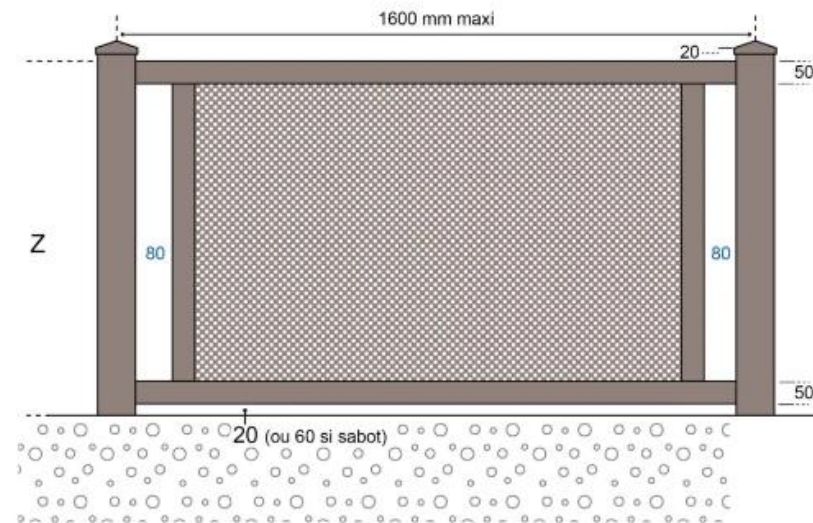

# Clôture DESIGN

Embelissez vos extérieurs en choisissant la clôture DESIGN ! Intégrez-y de la tôle perforée, découpée, ou encore du vitrage...

➤ [Accéder à la fiche produit](#)

NOUS  
ADAPTONS  
VOS ENVIES  
À VOS BESOINS

BOÎTE À LETTRE  
ENCASTRÉE

DÉCROCHÉ

SUIVANT PENTE

BICOLORE

PANNEAU DÉCOR

CLÔTURE PLEINE IV

CLÔTURE DESIGN

RETROUVEZ TOUTES NOS BIBLIOTHÈQUES P. 24 - 31

MAIN COURANTE  
EN OPTION

LES CLÔTURES PLEINE & DESIGN VOUS SONT PRÉSENTÉES À LA COULEUR 7016 SABLÉ.  
RETROUVEZ TOUTES NOS TEINTES PAGE 3.

Agrémentez votre clôture  
avec nos panneaux décor.

→ FABRICATION ÉTUDIÉE  
À VOTRE EXTÉRIEUR.