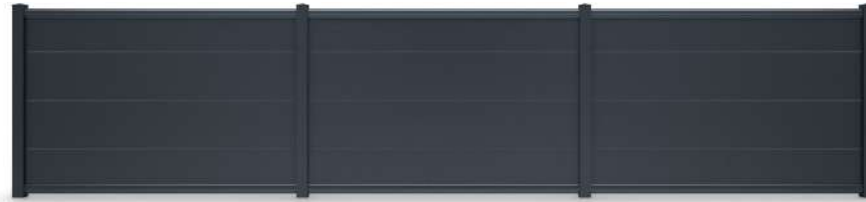

BOÎTE À LETTRE
ENCASTRÉE

DÉCROCHÉ

SUIVANT PENTE

BICOLORE

PANNEAU DÉCOR

CLÔTURE PLEINE IV

CLÔTURE DESIGN

RETROUVEZ TOUTES NOS BIBLIOTHÈQUES P. 24 - 31

MAIN COURANTE
EN OPTION

LES CLÔTURES PLEINE & DESIGN VOUS SONT PRÉSENTÉES À LA COULEUR 7016 SABLÉ.
RETROUVEZ TOUTES NOS TEINTES PAGE 3.

Agrémentez votre clôture
avec nos panneaux décor.

→ FABRICATION ÉTUDIÉE
À VOTRE EXTÉRIEUR.