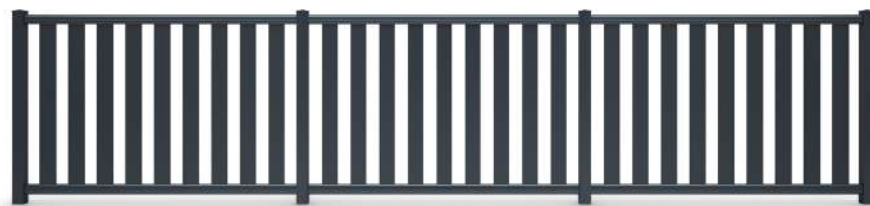

Clôture HORIZONTALE

Optez pour la clôture horizontale pour délimiter votre terrain

Afin de personnaliser la clôture selon vos souhaits, vous avez le choix parmi 5 lames !

LES CLÔTURES HORIZONTALE & VERTICALE VOUS SONT PRÉSENTÉES À LA COULEUR 7016 SABLÉ.
RETROUVEZ TOUTES NOS TEINTES PAGE 3.

CLÔTURE HORIZONTALE

REPLISSAGE		5 LAMES AU CHOIX		
LAME PARE-VUE	LAME 120X28	LAME 80 R	LAME 80 M	LAME 50 M

CLÔTURE VERTICALE

BARREAUDAGE		3 BARREAUX AU CHOIX
LAME 80 R	LAME 80 M	LAME 50 M

NOUS
ADAPTONS
VOS ENVIES
À VOS BESOINS

BOÎTE À LETTRE
ENCASTRÉE

DÉCROCHÉ

SUIVANT PENTE

BICOLORE

NOUVEAU

PANNEAU DÉCOR