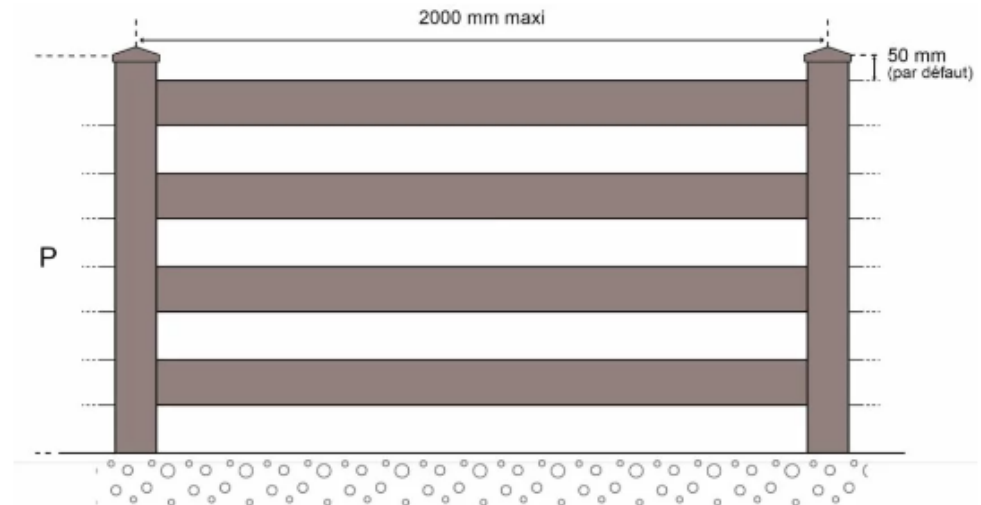

Clôture HORIZONTALE

Optez pour la clôture horizontale pour délimiter votre terrain

Afin de personnaliser la clôture selon vos souhaits, vous avez le choix parmi 5 lames !

LES CLÔTURES HORIZONTALE & VERTICALE VOUS SONT PRÉSENTÉES À LA COULEUR 7016 SABLÉ.
RETROUVEZ TOUTES NOS TEINTES PAGE 3.

CLÔTURE HORIZONTALE

REPLISSAGE		5 LAMES AU CHOIX		
LAME PARE-VUE	LAME 120X28	LAME 80 R	LAME 80 M	LAME 50 M

CLÔTURE VERTICALE

BARREAUDAGE		3 BARREAUX AU CHOIX
LAME 80 R	LAME 80 M	LAME 50 M

NOUS
ADAPTONS
VOS ENVIES
À VOS BESOINS