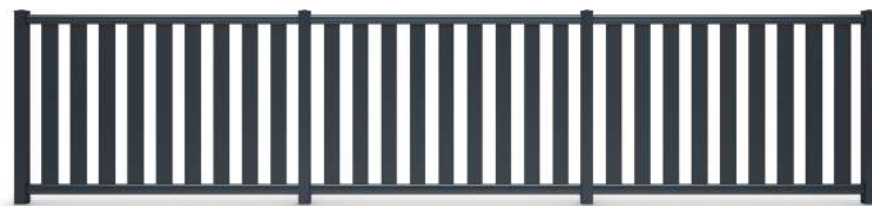

# Clôture HORIZONTALE

Optez pour la clôture horizontale pour délimiter votre terrain

Afin de personnaliser la clôture selon vos souhaits, vous avez le choix parmi 5 lames !

LES CLÔTURES HORIZONTALE & VERTICALE VOUS SONT PRÉSENTÉES À LA COULEUR 7016 SABLÉ.  
RETROUVEZ TOUTES NOS TEINTES PAGE 3.

### CLÔTURE HORIZONTALE

| REPLISSAGE    |             | 5 LAMES AU CHOIX |           |           |
|---------------|-------------|------------------|-----------|-----------|
|               |             |                  |           |           |
| LAME PARE-VUE | LAME 120X28 | LAME 80 R        | LAME 80 M | LAME 50 M |

### CLÔTURE VERTICALE

| BARREAUDAGE |           | 3 BARREAUX AU CHOIX |
|-------------|-----------|---------------------|
|             |           |                     |
| LAME 80 R   | LAME 80 M | LAME 50 M           |