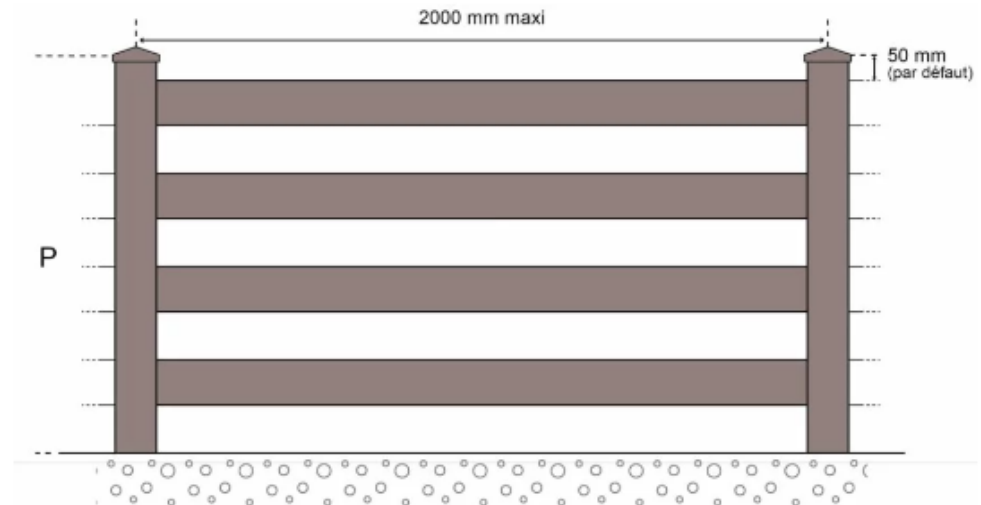

# Clôture HORIZONTALE

Optez pour la clôture horizontale pour délimiter votre terrain

Afin de personnaliser la clôture selon vos souhaits, vous avez le choix parmi 5 lames !

LES CLÔTURES HORIZONTALE & VERTICALE VOUS SONT PRÉSENTÉES À LA COULEUR 7016 SABLÉ.  
RETROUVEZ TOUTES NOS TEINTES PAGE 3.

### CLÔTURE HORIZONTALE

| REPLISSAGE    |             | 5 LAMES AU CHOIX |           |           |
|---------------|-------------|------------------|-----------|-----------|
|               |             |                  |           |           |
| LAME PARE-VUE | LAME 120X28 | LAME 80 R        | LAME 80 M | LAME 50 M |