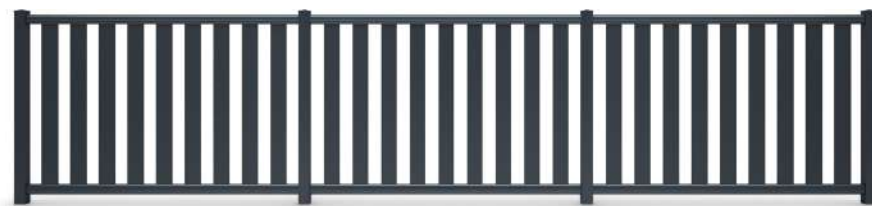

Clôture VERTICALE

La clôture VERTICALE s'associe avec plusieurs portails et portillons grâce à sa multitude de configuration possible.

➤ [Accéder à la fiche produit](#)

LES CLÔTURES HORIZONTALE & VERTICALE VOUS SONT PRÉSENTÉES À LA COULEUR 7016 SABLÉ.
RETROUVEZ TOUTES NOS TEINTES PAGE 3.

CLÔTURE HORIZONTALE

REPLISSAGE		5 LAMES AU CHOIX		
LAME PARE-VUE	LAME 120X28	LAME 80 R	LAME 80 M	LAME 50 M

CLÔTURE VERTICALE

BARREAUDAGE		3 BARREAUX AU CHOIX
LAME 80 R	LAME 80 M	LAME 50 M

NOUS
ADAPTONS
VOS ENVIES
À VOS BESOINS

BOÎTE À LETTRE
ENCASTRÉE

DÉCROCHÉ

SUIVANT PENTE

BICOLORE

NOUVEAU

PANNEAU DÉCOR