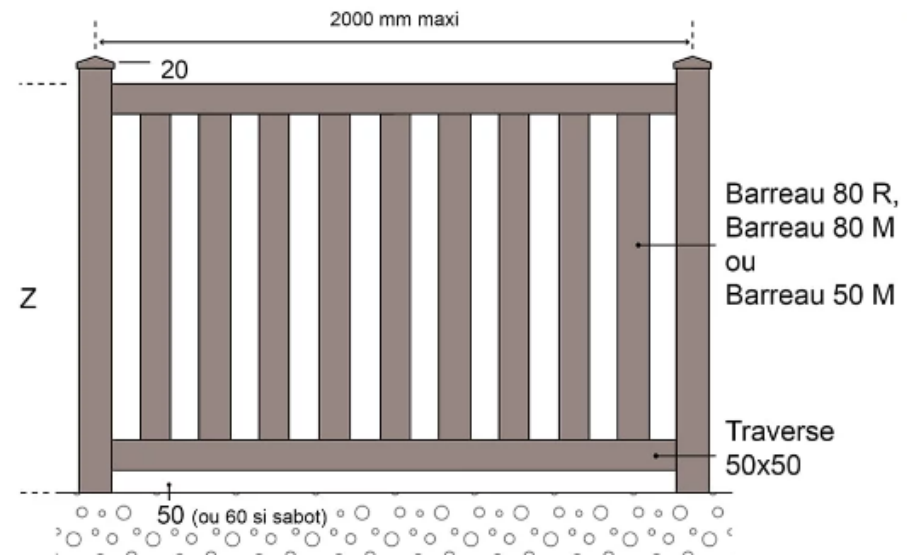

Clôture VERTICALE

La clôture VERTICALE s'associe avec plusieurs portails et portillons grâce à sa multitude de configuration possible.

➤ [Accéder à la fiche produit](#)

LES CLÔTURES HORIZONTALE & VERTICALE VOUS SONT PRÉSENTÉES À LA COULEUR 7016 SABLÉ.
RETROUVEZ TOUTES NOS TEINTES PAGE 3.

CLÔTURE HORIZONTALE

REPLISSAGE		5 LAMES AU CHOIX		
LAME PARE-VUE	LAME 120X28	LAME 80 R	LAME 80 M	LAME 50 M

CLÔTURE VERTICALE

BARREAUDAGE		3 BARREAUX AU CHOIX
LAME 80 R	LAME 80 M	LAME 50 M

NOUS
ADAPTONS
VOS ENVIES
À VOS BESOINS