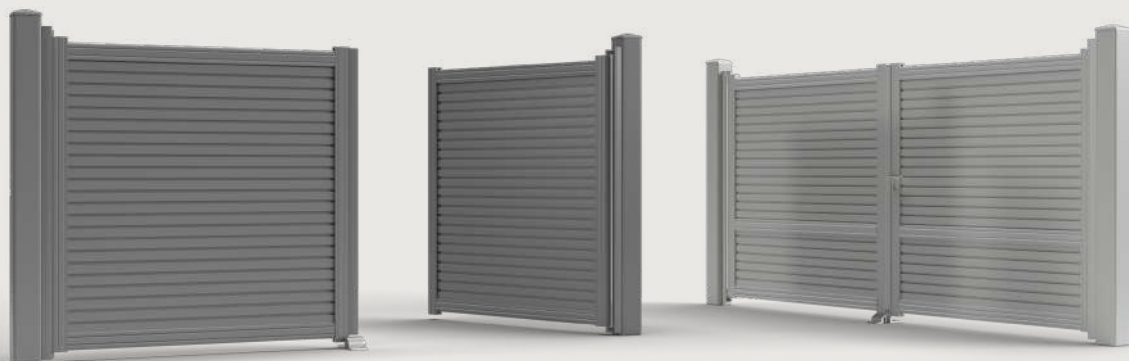

COLLECTION
Design

Personnalisez votre entrée avec notre ligne Design entièrement modulable.

Imposez votre style en apportant une touche de modernisme à votre extérieur en imaginant votre portail idéal parmi nos 15 modèles de notre collection Design aux lignes graphiques.

Avec la fabrication Jerrel, vous achetez un portail évolutif. Grâce à notre savoir-faire, vous pourrez changer votre remplissage au gré de vos envies.

ALÉSIA. BELLEVILLE NOUVEAU

Nouvelle lame Petit-Bois, nouveaux modèles.

QUAI BRANLY. DROUOT.

Design. Moderne. Conceptuel.

QUAI BRANLY
RAL 7035 SABLÉ

DROUOT
RAL 7037 SABLÉ

Le modèle **QUAI BRANLY** séduit par son design, donnant un aspect plein à l'extérieur de votre jardin et ajouré à l'intérieur.

Sa lame Pare-vue, de forme trapézoïdale, permet le libre passage de l'air et offre ainsi, une meilleure résistance au vent.

Le modèle **DROUOT** adopte le même concept, avec en supplément, une traverse intermédiaire, destinée à la fixation d'un automatisme.