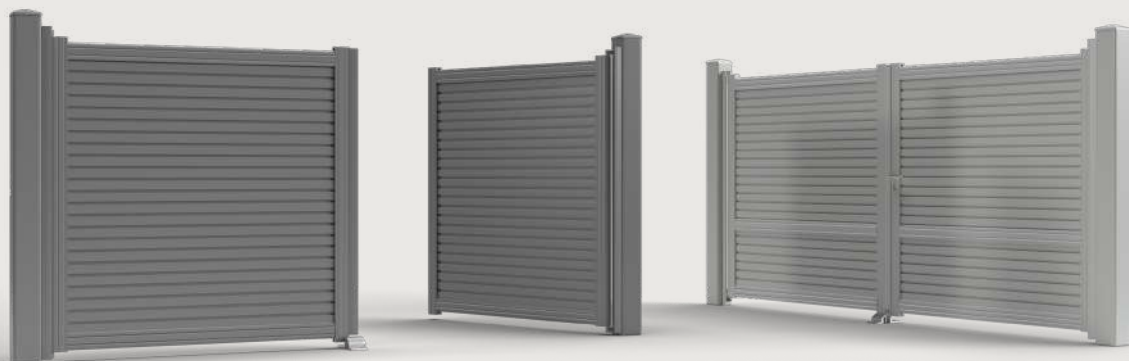

COLLECTION
Design

Personnalisez votre entrée avec notre ligne Design entièrement modulable.

Imposez votre style en apportant une touche de modernisme à votre extérieur en imaginant votre portail idéal parmi nos 15 modèles de notre collection Design aux lignes graphiques.

Avec la fabrication Jerrel, vous achetez un portail évolutif. Grâce à notre savoir-faire, vous pourrez changer votre remplissage au gré de vos envies.

ALÉSIA. BELLEVILLE NOUVEAU

Nouvelle lame Petit-Bois,
nouveaux modèles.

QUAI BRANLY. DROUOT.

Design. Moderne. Conceptuel.

QUAI BRANLY
RAL 7035 SABLÉ

DROUOT
RAL 7037 SABLÉ

Le modèle QUAI BRANLY séduit par son design, donnant un aspect plein à l'extérieur de votre jardin et ajouré à l'intérieur.

Sa lame Pare-vue, de forme trapézoïdale, permet le libre passage de l'air et offre ainsi, une meilleure résistance au vent.

Le modèle DROUOT adopte le même concept, avec en supplément, une traverse intermédiaire, destinée à la fixation d'un automatisme.