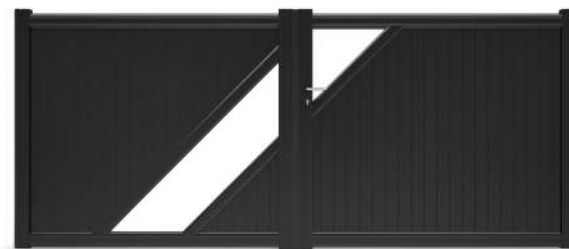

COLLECTION *Design* (SUITE)

15 MODÈLES DESIGN

4 DÉCORS POSSIBLES*

3 BIBLIOTHÈQUES
PAGE 24 À 31

4 REMPLISSAGES POSSIBLES**

* SAUF MODÈLES : QUAÏ BRANLY, DROUOT, ODÉON, ALÉSIA ET BELLEVILLE
** SAUF MODÈLES : QUAÏ BRANLY, DROUOT, ALÉSIA ET BELLEVILLE

LES MODÈLES DESIGN VOUS SONT PRÉSENTÉS EN PORTAIL DEUX VANTAUX VIDES ET LAQUÉS À LA COULEUR NOIR 2100 SABLÉ.

RETROUVEZ TOUTES NOS TEINTES PAGE 3.

CLÔTURES ASSORTIES

p. 46

p. 46

OBÉLISQUE