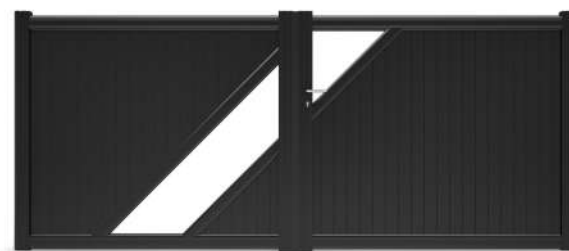

COLLECTION *Design* (SUITE)

15 MODÈLES DESIGN

4 DÉCORS POSSIBLES*

3 BIBLIOTHÈQUES
PAGE 24 À 31

4 REMPLISSAGES POSSIBLES**

* SAUF MODÈLES : QUAÏ BRANLY, DROUOT, ODÉON, ALÉSIA ET BELLEVILLE
** SAUF MODÈLES : QUAÏ BRANLY, DROUOT, ALÉSIA ET BELLEVILLE

LES MODÈLES DESIGN VOUS SONT PRÉSENTÉS EN PORTAIL DEUX VANTAUX VIDES ET LAQUÉS À LA COULEUR NOIR 2100 SABLÉ.

RETROUVEZ TOUTES NOS TEINTES PAGE 3.

CLÔTURES ASSORTIES

p. 46

p. 46

OBÉLISQUE