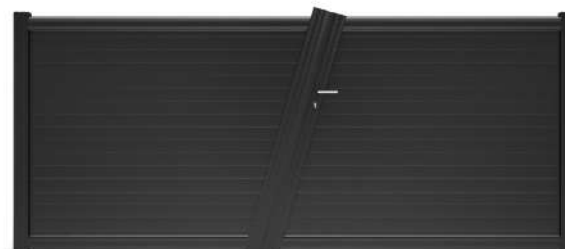

ODÉON

*** PAS DE DÉCOR POSSIBLE SUR LE MODÈLE ODÉON ***