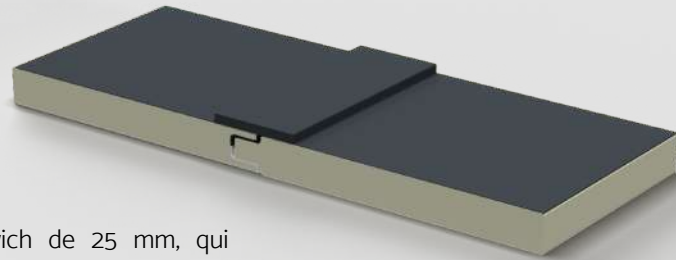

Réal sur mesure en largeur et en avancée.

Concept & fabrication spécialement étudiés pour éviter les fuites et les eaux stagnantes.

Grand choix de couleurs - Laquage labellisé.

Nombreuses configurations spécifiques possibles.

LED intégrée dans le tube de renfort.

Concept & fabrication spécialement étudiés pour éviter les fuites et les eaux stagnantes.

### Toiture étanche & isolée

Elle est réalisée en panneaux sandwich de 25 mm, qui se composent de deux matériaux. La partie centrale est faite d'isolant, pour une meilleure protection thermique et phonique, recouverte dessus et dessous, de tôle d'acier pour une résistance optimale au choc.