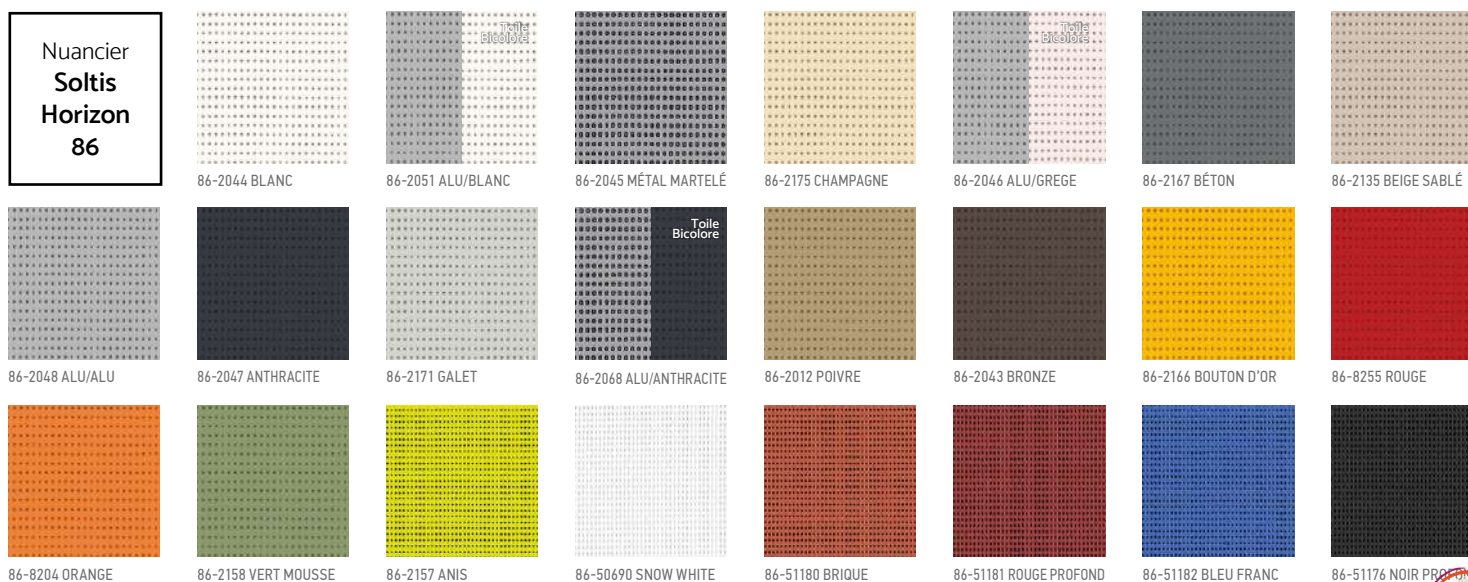

Coloris structure & voiles

Coloris Structure

12 coloris sablés standards sont disponibles pour personnaliser la structure de votre voile d'ombrage.
+750 autres RAL possibles Finition mat, brillant ou sablé sous réserve de faisabilité.

Peinture poudre Classe 2
HAUTE DURABILITÉ

Laquage
certifié

Coloris Voile

Bénéficiez
d'un large panel
de couleur !