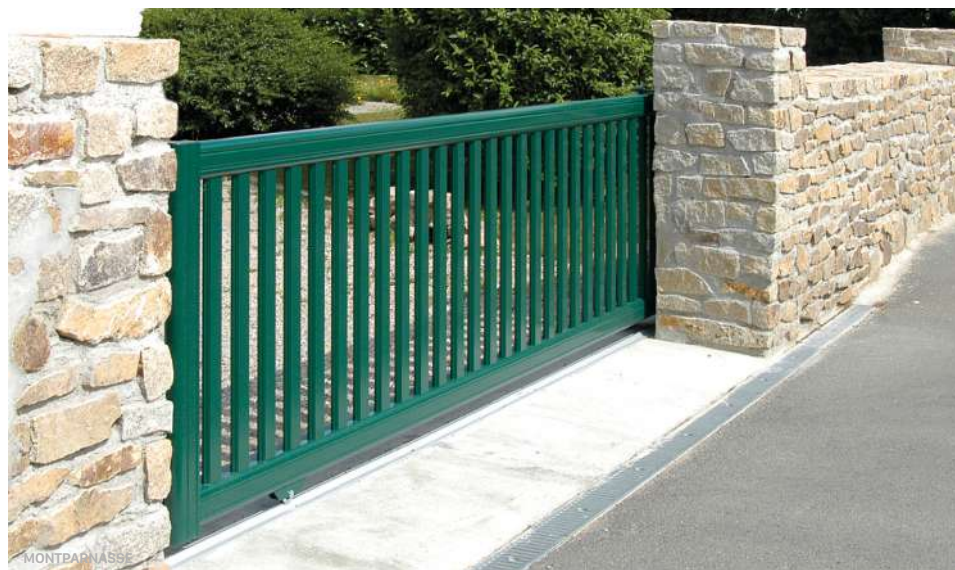

LES MODÈLES AJOURÉS CLAIRES-VOIES

Optez pour la simplicité et la robustesse d'un modèle claire-voie pour exhiber votre jardin si bien travaillé.

Tous nos modèles de la gamme possèdent la même esthétique aussi bien vue de l'extérieur que de l'intérieur de la propriété.

MONTPARNASSE

ROISSY

LE BOURGET

SAINT-LAZARE

AUSTERLITZ

ORLY

Barreaux moulurés
ou rectangulaires ?

3 FORMES DE BARREAUX AU CHOIX

LES MODÈLES CLAIRE-VOIE VOUS SONT
PRÉSENTÉS À LA COULEUR MARRON
8014 SABLÉ ET AVEC DES BARREAUX
50 MOULURÉS.

RETROUVEZ TOUTES NOS TEINTES PAGE 3.

CLÔTURES ASSORTIES

HORIZONTALE p. 45

VERTICALE p. 45

DESIGN p. 46