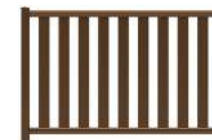

## LES MODÈLES AJOURÉS CLAIRES-VOIES

Optez pour la simplicité et la robustesse d'un modèle claire-voie pour exhiber votre jardin si bien travaillé.

Tous nos modèles de la gamme possèdent la même esthétique aussi bien vue de l'extérieur que de l'intérieur de la propriété.

MONTPARNASSE

ROISSY

LE BOURGET

SAINT-LAZARE

AUSTERLITZ

ORLY

Barreaux moulurés  
ou rectangulaires ?

3 FORMES DE BARREAUX AU CHOIX

LES MODÈLES CLAIRE-VOIE VOUS SONT  
PRÉSENTÉS À LA COULEUR MARRON  
8014 SABLÉ ET AVEC DES BARREAUX  
50 MOULURÉS.

RETROUVEZ TOUTES NOS TEINTES PAGE 3.

CLÔTURES ASSORTIES

HORIZONTALE p. 45

VERTICALE p. 45