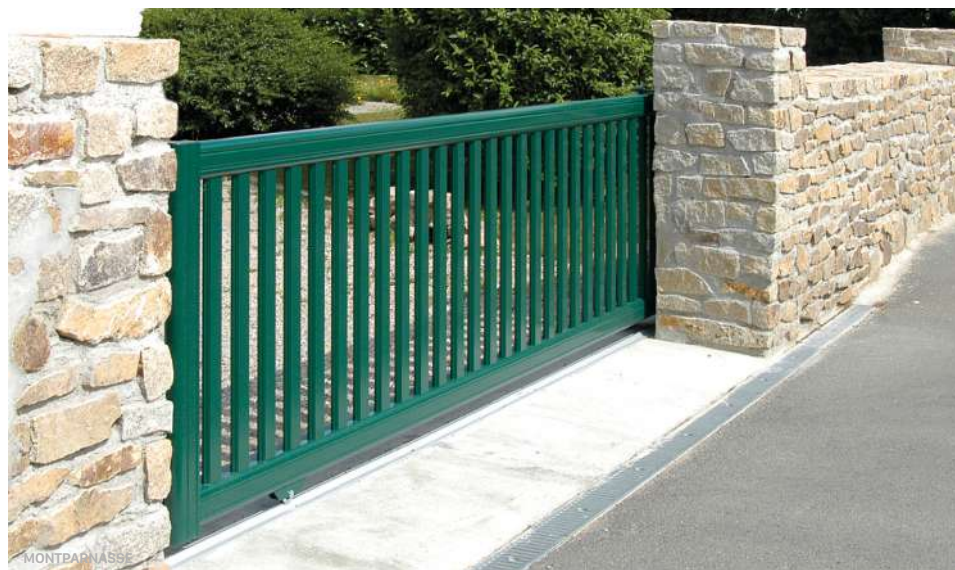

## LES MODÈLES AJOURÉS CLAIRES-VOIES

Optez pour la simplicité et la robustesse d'un modèle claire-voie pour exhiber votre jardin si bien travaillé.

Tous nos modèles de la gamme possèdent la même esthétique aussi bien vue de l'extérieur que de l'intérieur de la propriété.

MONTPARNASSE

ROISSY

LE BOURGET

SAINT-LAZARE

AUSTERLITZ

ORLY

Barreaux moulurés  
ou rectangulaires ?

3 FORMES DE BARREAUX AU CHOIX

LES MODÈLES CLAIRE-VOIE VOUS SONT  
PRÉSENTÉS À LA COULEUR MARRON  
8014 SABLÉ ET AVEC DES BARREAUX  
50 MOULURÉS.

RETROUVEZ TOUTES NOS TEINTES PAGE 3.

CLÔTURES ASSORTIES

HORIZONTALE p. 45

VERTICALE p. 45