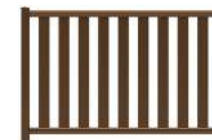

LES MODÈLES AJOURÉS CLAIRES-VOIES

Optez pour la simplicité et la robustesse d'un modèle claire-voie pour exhiber votre jardin si bien travaillé.

Tous nos modèles de la gamme possèdent la même esthétique aussi bien vue de l'extérieur que de l'intérieur de la propriété.

MONTPARNASSE

ROISSY

LE BOURGET

SAINT-LAZARE

AUSTERLITZ

ORLY

Barreaux moulurés
ou rectangulaires ?

3 FORMES DE BARREAUX AU CHOIX

LES MODÈLES CLAIRE-VOIE VOUS SONT
PRÉSENTÉS À LA COULEUR MARRON
8014 SABLÉ ET AVEC DES BARREAUX
50 MOULURÉS.

RETROUVEZ TOUTES NOS TEINTES PAGE 3.

CLÔTURES ASSORTIES

HORIZONTALE p. 45

VERTICALE p. 45

DESIGN p. 46