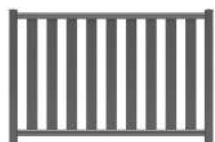

LES MODÈLES SEMI-AJOURÉS PARTIE HAUTE CLAIRE-VOIE PARTIE BASSE PLEINE / LAMES DROITES

Un portail semi-ajouré qui laissera passer tous les regards ou juste un petit peu ? Choisissez la taille de votre partie basse ainsi que vos barreaux parmi un choix de 3 possibilités.

VOUS AVEZ LE CHOIX

PERSONNALISEZ VOTRE PORTAIL
EN CHOISSANT VOS BARREAUX

→ 3 FORMES POSSIBLES

LES MODÈLES SEMI-AJOURÉS AVEC PARTIE HAUTE
CLAIRE-VOIE ET PARTIE BASSE PLEINE / LAMES
FOUGÈRES, VOUS SONT PRÉSENTÉS À LA COULEUR GRIS
7006 SABLÉ ET AVEC DES BARREAUX 80 MOULURÉS.

RETROUVEZ TOUTES NOS TEINTES PAGE 3.

CLÔTURES ASSORTIES

VERTICALE

p. 45

PLEINE

p. 46

CHAILLOT

MONTMARTRE

ORSAY

BEAUBOURG

NATION

PANTHÉON

LES MODÈLES SEMI-AJOURÉS
PARTIE HAUTE CLAIRE-VOIE
PARTIE BASSE PLEINE / LAMES FOUGÈRES

Tous nos modèles de la gamme aluminium contemporain sont assemblés selon la méthode de la fabrication du tenon-mortaise qu'ils soient ajourés, semi-ajourés ou pleins.