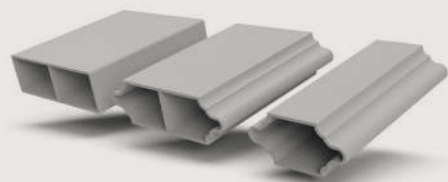

LES MODÈLES SEMI-AJOURÉS PARTIE HAUTE CLAIRE-VOIE PARTIE BASSE PLEINE / LAMES DROITES

Un portail semi-ajouré qui laissera passer tous les regards ou juste un petit peu ? Choisissez la taille de votre partie basse ainsi que vos barreaux parmi un choix de 3 possibilités.

VOUS AVEZ LE CHOIX

PERSONNALISEZ VOTRE PORTAIL
EN CHOISSANT VOS BARREAUX

→ 3 FORMES POSSIBLES

LES MODÈLES SEMI-AJOURÉS AVEC PARTIE HAUTE
CLAIRE-VOIE ET PARTIE BASSE PLEINE / LAMES
FOUGÈRES, VOUS SONT PRÉSENTÉS À LA COULEUR GRIS
7006 SABLÉ ET AVEC DES BARREAUX 80 MOULURÉS.

ORSAY

BEAUBOURG

NATION

PANTHÉON

LES MODÈLES SEMI-AJOURÉS
PARTIE HAUTE CLAIRE-VOIE
PARTIE BASSE PLEINE / LAMES FOUGÈRES

Tous nos modèles de la gamme aluminium contemporain sont assemblés selon la méthode de la fabrication du tenon-mortaise qu'ils soient ajourés, semi-ajourés ou pleins.