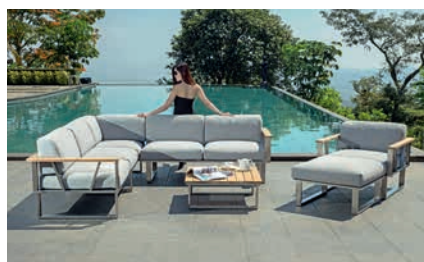

# Belvedere Lounge

- # **3369 Belvedere**  
 ⓘ 3-Sitzer, mit Verstellung  
 Edelstahl  
 Olefin-Gewebe  
**inkl. Kissen & Schutzhülle**  
 ♥ grey 5014  
 ↙ 239x82.5x75, SH 43, AH 58.5  
 📦 36.5 kg  
 UVP **CHF 2999.-**

- # **3363 Belvedere**  
 ⓘ 2-Sitzer, Armlehne rechts  
 Edelstahl  
 Olefin-Gewebe  
**inkl. Kissen & Schutzhülle**  
 ♥ grey 5014  
 ↙ 156x82.5x75, SH 43, AH 58.5  
 📦 28 kg  
 UVP **CHF 1899.-**

- # **3360 Belvedere**  
 ⓘ Sessel  
 Edelstahl  
 Olefin-Gewebe  
**inkl. Kissen & Schutzhülle**  
 ♥ grey 5014  
 ↙ 89.5x82.5x75, SH 43, AH 58.5  
 📦 20 kg  
 UVP **CHF 1199.-**

- # **3362 Belvedere**  
 ⓘ 2-Sitzer, Armlehne links  
 Edelstahl  
 Olefin-Gewebe  
**inkl. Kissen & Schutzhülle**  
 ♥ grey 5014  
 ↙ 156x82.5x75, SH 43, AH 58.5  
 📦 28 kg  
 UVP **CHF 1899.-**

- # **3364 Belvedere**  
 ⓘ Hocker  
 Edelstahl  
 Olefin-Gewebe  
**inkl. Kissen & Schutzhülle**  
 ♥ grey 5014  
 ↙ 73.5x73.5x28, SH 43  
 📦 10 kg  
 UVP **CHF 789.-**

- # **3357 Belvedere**  
 ⓘ 2-Sitzer Armlehnen links und rechts  
 Edelstahl  
 Olefin-Gewebe  
**inkl. Kissen & Schutzhülle**  
 ♥ grey 5014  
 ↙ 164x82.5x75, SH 43  
 📦 29.5 kg  
 UVP **CHF 2099.-**