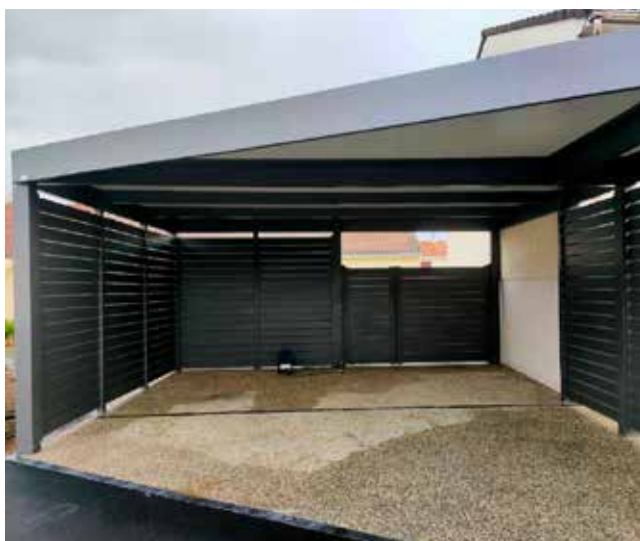

# CARPORT VISION 100

Idéal pour protéger votre véhicule des temps pluvieux ou trop ensoleillés. Architecture et design discret et moderne. Structure aluminium ne nécessitant pas d'entretien particulier. Toiture étanche et isolée.

#### Caractéristiques:

- Toiture étanche et isolée faite de panneaux sandwich de 25 mm, composés d'isolant thermique et phonique entre deux tôles d'acier thermolaquées.
- Structure en aluminium thermolaquée.
- Evacuation invisible de l'eau dans les poteaux.