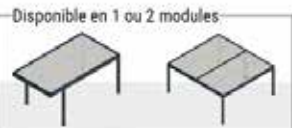

**Options:**  
- Fermeture sur mesure d'un ou plusieurs côtés.  
- Possibilité de déporter un ou deux poteaux sur simple module.

4 saisons

Protection Solaire

structure résistante

## Coloris membrane architecturale

• Toile de 680g/m<sup>2</sup>  
• Résistance au feu : Classe B1 DIN 4102

Poteaux en aluminium extrudé de 16 x 9 cm

Platine de fixation au sol permettant l'évacuation des eaux de pluie.