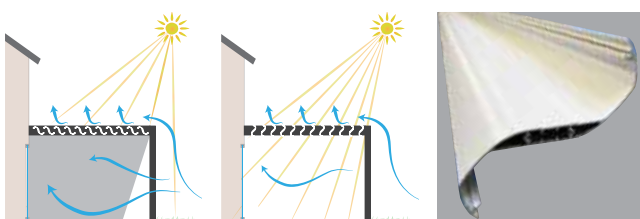

VISION 180

Lames orientables

La Vision 180 est une pergola optimisée qui vous assure les fonctionnalités des pergolas bioclimatiques. Les lames s'ouvrent et se ferment pour vous protéger efficacement du soleil et de la pluie. En cas de forte chaleur, une ouverture des lames à 15° vous permet de créer une ventilation par le toit. De part son budget maîtrisé, c'est une excellente alternative aux stores de terrasse, tout en vous apportant des services supérieurs.

Dimensions maximales

4 dimensions standard :
4130mm x 3000mm
4580mm x 4000mm
5180mm x 4000mm
5930mm x 3500mm

Structure et lames en aluminium
Moteur Timotion et système de rotation externe
Indice de protection : IP67
Pilotage par télécommande

Options disponibles :

Stores latéraux et LED

Structure

RAL 9010 MAT	FS 7016	FS 7039
-----------------	---------	---------

Lame

RAL 9010 MAT

La pergola Vision 180 ne permet pas d'être hors d'air hors d'eau telle une véranda