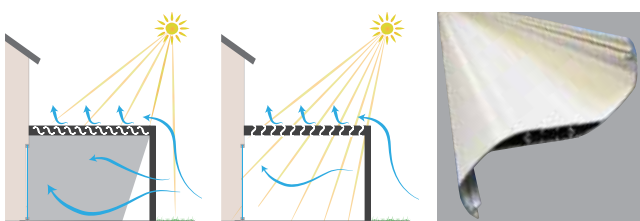

Options disponibles :

Stores latéraux Screen autonome - Parois vitrées

Pas d'éclairage.

Structure

RAL 9016	FS 7014	RAL 9007

Lame

RAL 9016	RAL 9007

La pergola Vision 200 ne permet pas d'être hors d'air hors d'eau telle une véranda

Tarif : A partir de Frs. 12'200.- TTC / Pergola certifiée au CSTB : Certificat 105-05-P05

Garantie Suisse et SAV de 5 ans

Lames orientables

Motorisation Somfy avec télécommande 5 canaux

Protection contre la pluie sous les lames

Pergola solaire

Protection solaire et entrée de la lumière dans la maison en hiver