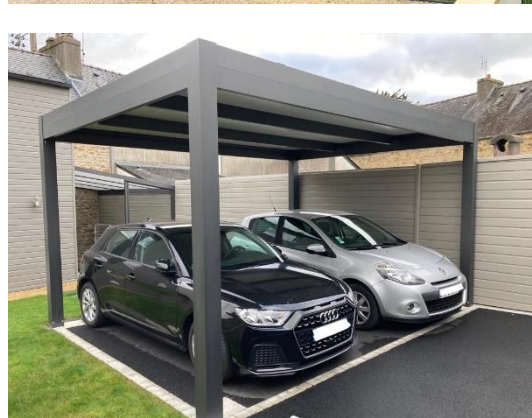

CARPORT CARPORT SOLAIRE

www.visiondexterieurs.ch

CARPORT VISION 100

Idéal pour protéger votre véhicule des temps pluvieux ou trop ensoleillés. Architecture et design discret et moderne. Structure aluminium ne nécessitant pas d'entretien particulier. Toiture étanche et isolée.

Accessoires en option

- LED intégrées dans le tube de renfort
- Puits de Lumière
- Stores Screen latéraux
- Cloisons aluminium latérales

Logo

Caractéristiques

- Sablière périphérique de 300x50mm
- Poteaux de 150x150mm
- Poteaux déportés possibles
- Evacuation invisible de l'eau par les poteaux

Logo

Carport 5x3m = Frs. 8'900- TTC*

*Hors transport, installation et accessoires

CARPORT VISION 100 SOLAIRE

Optimiser la toiture de son carport en l'équipant de panneaux solaires. Le carport VISION 100 SOLAIRE est fabriqué entièrement sur mesure pour pouvoir s'adapter à toutes les références de panneaux solaires. Il possède les mêmes propriétés, avantages et accessoires que le carport VISION 100.