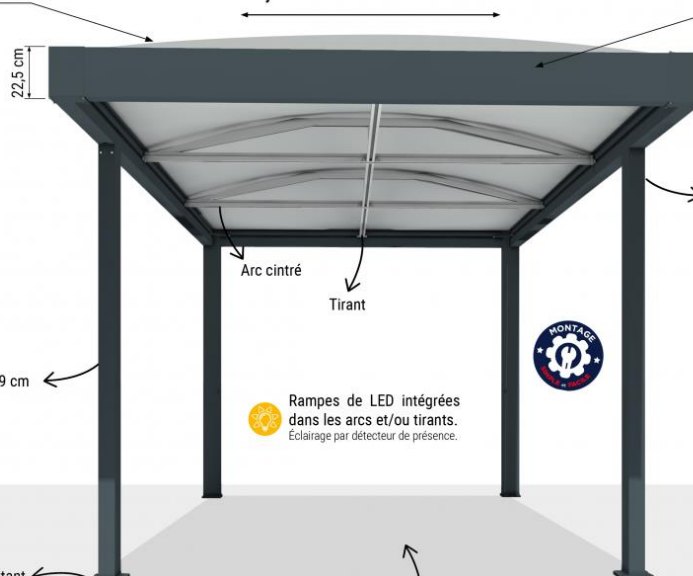

Accessoires en option

- LED intégrées dans le tube de renfort
- Puits de Lumière
- Stores Screen latéraux
- Cloisons aluminium latérales

Logo

Caractéristiques

- Sablière périphérique de 300x50mm
- Poteaux de 150x150mm
- Poteaux déportés possibles
- Evacuation invisible de l'eau par les poteaux

Dimension maximale par module : 7300x4000mm.

Double : 7300x6000mm.

Hauteur maxi : 3500mm

Structure autoportante résistante

- Structure en aluminium Thermolaqué

- Poteaux déportés ou non : 160x90mm

- Poutre : 225x90mm

Poteaux en aluminium extrudé de 16 x 9 cm

Platine de fixation au sol permettant l'évacuation des eaux de pluie.

Système de tension de toile breveté

22,5 cm

Arc cintré

Tirant

Rampes de LED intégrées dans les arcs et/ou tirants. Eclairage par détecteur de présence.

Coloris standards structure

Autres coloris possible sur demande

Poteaux avant décalés ou poteaux aux 4 coins

Box de stockage sécurisé en option

La membrane permet un abaissement de la température sous le carport et limite les effets de condensation sur vos pare-brise l'hiver.