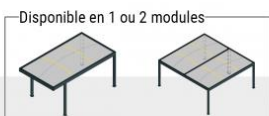

Dimension maximale par module : 7300x4000mm.

Double : 7300x6000mm.

Hauteur maxi : 3500mm

Structure autoportante résistante

- Structure en aluminium Thermolaqué

- Poteaux déportés ou non : 160x90mm

- Poutre : 225x90mm

Membrane architecturale

- Finition Cleangard sur les deux faces

- Toile de 680g/m² – ISO 3801

- Résistance au feu : Classe B1 DIN 4102

- Garantie 10 ans

Coloris membrane architecturale

- Toile de 680g/m²
- Résistance au feu : Classe B1 DIN 4102

Poteaux en aluminium extrudé de 16 x 9 cm

Platine de fixation au sol permettant l'évacuation des eaux de pluie.

Système de tension de toile breveté

22,5 cm

Arc cintré

Tirant

Rampes de LED intégrées dans les arcs et/ou tirants. Eclairage par détecteur de présence.