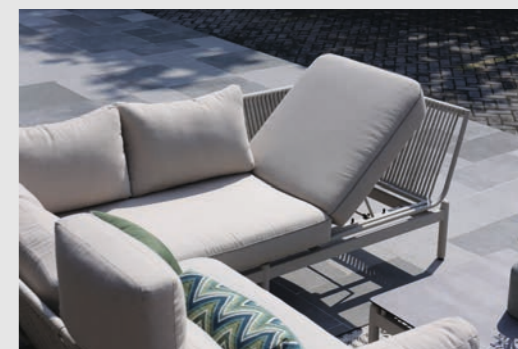

signature
by ZEBRA

Pinarax

NEU
2025

Eine bequeme Lounge in der neuen Trendfarbe light taupe

- Gestell, Aluminium, pulverbeschichtet, light taupe
frame, aluminum, powder-coated, light taupe
- wasserdichter Kissenbezug, creme
waterproof cushion fabric, creme
- Textilien, Batyline® sand
fabric, Batyline® sand
- Rope, sahara
rope, sahara
- 3-Sitzer rechts verstellbar
3-seater adjustable right
- Tischplatte, HPL rusty rock, Schweizer Kante
tabletop, HPL rusty rock, Swiss corner
- Kissen, creme
cushions, creme

- 7440 Pinarax Lounge 2-Sitzer
7440 Pinarax Lounge 2-seater
W 143 x D 78 x H 80
CHF 1899.—
- 7441 Pinarax Lounge 3-Sitzer
7441 Pinarax Lounge 3-seater
W 220 x D 78 x H 80
CHF 2899.—

- 7446 Pinarax Lounge Tisch
7446 Pinarax Lounge table
W 73 x D 73 x H 29
CHF 949.—
- 7444 Pinarax Lounge Kopfstütze
7444 Pinarax Lounge head rest
W 40 x D 23 x H 72
CHF 289.—